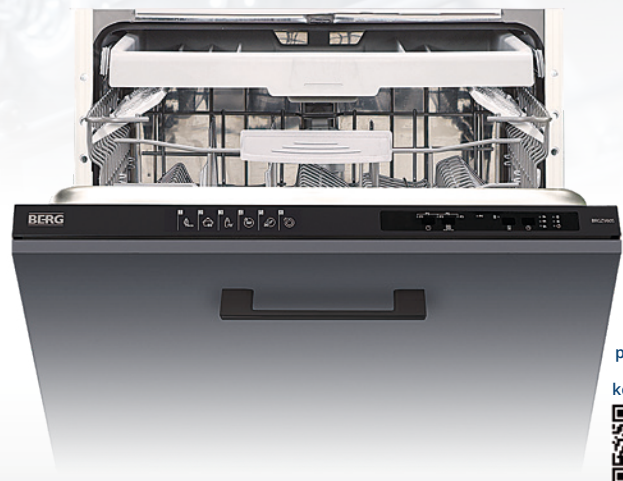

info light

AQUA STOP

TRZECI KOSZ

60

E

potwierdź cenę kodem QR

zmywarka BRGZV60S

5 lat gwarancji **1999 zł**

zintegrowana do zabudowy / 6+1 programów: Wstępny, Szybki 30 min, Eco, Super 50 min, Intensywny 65 stopni, **Higieniczny**, Self Clean / zakres temperatur: 40, 50, 65, **70°C** / **połowa załadunku** / sterowanie przyciskami / 3 filtry / komora zmywarki ze stali szlachetnej / **dodatkowe suszenie Turbo Active** / zabezpieczenie przed przelaniem, wyciekami oraz przegrzaniem / Aqua Stop / **Infolight** / 3 kosz - szuflada na sztućce / **górny kosz z możliwością regulacji** / **dodatkowy koszyk na sztućce** / **zawiasy ślizgowe** / opóźnienie startu 3-9 h / opcja multitabletki / wskaźnik braku nabyśczacza / wskaźnik braku soli / wskaźnik końca programu / sygnał dźwiękowy / głośność **45 dB (A)** / klasa efektywności energetycznej E / **zużycie wody: 9 l/cykl** / pojemność: 13 kompletów naczyń / zużycie energii: (ECO) 0,917 / roczne zużycie energii: 261 kWh / WxSxG: 820-870x589x550 mm