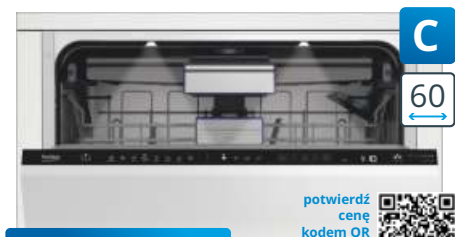

C

60

ZAWIASY ŚLIZGOWE

potwierdź cenę kodem QR

**zmywarka
BDIN38640D**

5 lat gwarancji 2339 zł

8 programów, w tym: AquaFlex®, Autom., Intensywny, Quick & Shine®, Delikatny 40 °C / funkcje: DeepWash, Fast™, SteamGloss®, Hygiene Intense, tabletki, SelfDry / GlassShield® / Hot Air Drying / szuflada FlexiDrawer™ / System Acrobat / WaterSafe™ / LedSpot™ / **SlidingFit – zawiasy ślizgowe / SelfDry – autom. uchylenie drzwi / CornerIntense równomierne mycie** / głośność 44 dB / zużycie wody 9,5 l / poj. 16 kompletów

Zlewozmywak do Twojej kuchni za

Kupując minimum trzy urządzenia AGD z katalogu Tres o łącznej wartości minimum 5999 zł (w tym piekarnik i płyta jednej marki), otrzymasz dowolny zlewozmywak BERG Hobart za 1 zł!

W promocji biorą udział marki: Amica, Berg, Siemens, Bosch, Whirlpool, Samsung, Ciarko, AEG, Smeg, Miele, Electrolux, Elica, Beko. Promocje się nie łączą. Szczegóły dotyczące zlewozmywaków HOBART na stronie 4-5.

**HOBART BRQ
14104 / 19104 / 22104**

**HOBART BRQ
1411A / 1911A / 2211A**