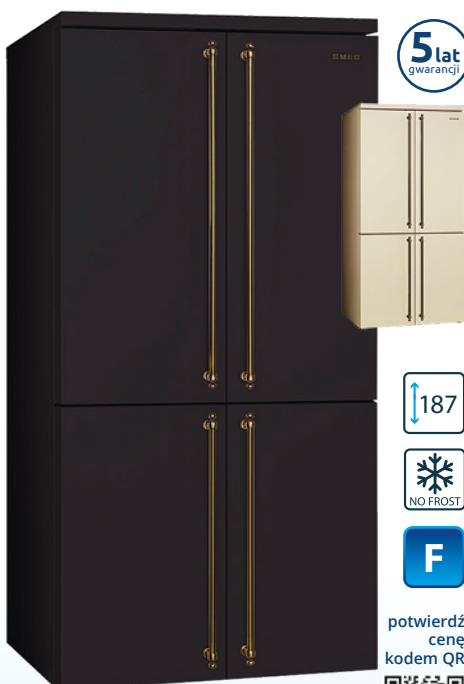

5 lat gwarancji

187

NO FROST

F

potwierdź cenę kodem QR

chłodziarko-zamrażarka CORTINA

FQ60CA05 / FQ60CPO5

20 799 zł

wolnostojąca / obieg powietrza MultiFlow / pełny No-Frost / jonizacja / strefa świeżości (0°C) / wyświetlacz LED / Natural Plus Blue Light / funkcja szybkiego mrożenia i chłodzenia / alarm otwartych drzwi / zestaw uchwytów do zamówienia osobno / pojemność netto: 437 l / wymiary: 187x91,5x70,5 cm / kolory: antracytowy, kremowy