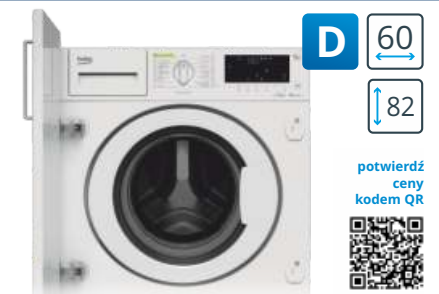

D 60

82

potwierdź
ceny
kodem QR

**pralko-suszarka
HITV8736B0HT**

2809 zł

wolnostojąca / 15 programów / Hygiene Air Refresh / funkcje: Fast+™, SteamCure®, AntiCrease+®, Bluetooth / AquaWave® - delikatne pranie / Silnik inwerterowy Pro Smart™ / poj. pralki 8 kg, suszarki 5 kg / głośność 73 dB / prędkość wirowania 1400 obr/min / blokada rodzicielska / zabezp. przed zalaniem / kontrola wyważania wsadu / autom. regulacja wody / WxSxG: 820x600x550 mm