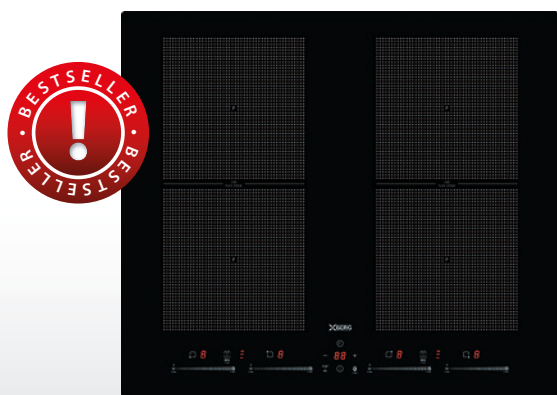

potwierdź cenę kodem QR

płyta indukcyjna BRGI 6424

5 lat gwarancji **1649 zł**

4 pola indukcyjne Booster / **2 x flex zone – możliwość połączenia 2 pól w jedno** / sterowanie sensorowe + suwak slider / 9 poz. mocy + Booster / możliwość podłączenia na 230 V / blokada sterowania / Timer / autom. wyłączenie / wskaźnik ciepła resztkowego / czerwony wyświetlacz / bezramkowa / kolor czarny / szerokość 60 cm