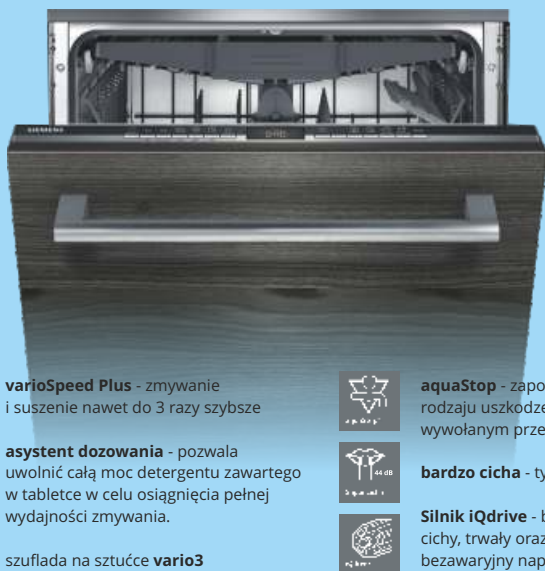

E

TRZECI KOSZ

45

potwierdź cenę kodem QR

zmywarka SR63HX65ME

5 lat gwarancji 2499 zł

zintegrowana / 6 programów: eco 50 °C, auto 45-65 °C, garnki 70 °C, godzinny 65 °C, szybki 45 °C, Favourite / 4 funkcje: Home Connect - zdalny start, Strefa Intensywna, higienaPlus, varioSpeed Plus / Silence on demand / MachineCare / wymiennik ciepła / aquaSensor, sensor załadunku / asystent dozowania / system ochrony szkła / duoPower / system koszy varioFlex / szuflada vario3 - dodatkowy poziom załadunku / zdalna kontrola przez aplikację mobilną Home Connect przez Wi-Fi / InfoLight / AquaStop / silnik iQdrive / głośność 45 dB / zużycie wody 9,5 l / pojemność 10 kompletów