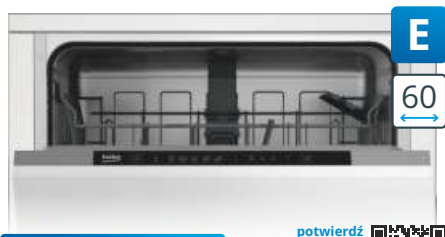

E

60

ZAWIAS ŚLIZGOWY

potwierdź cenę kodem QR

**zmywarka
DIN35321**

5 lat gwarancji 1669 zł

zintegrowana / 5 programów w tym: Eco, Intensywny, Mini, Clean & Shine™, **Quick&Shine** - 58 minut w temp. 60 stopni, Szybki / Auto tabletki / Hot Air Drying / opóźnienie startu 9 h / koszyk na sztućce / system Acrobat / zabezp. przed zalaniem / **zawias ślizgowy SlidingFit** / głośność 49 dB / zużycie wody 12,9 l / pojemność 13 kompletów