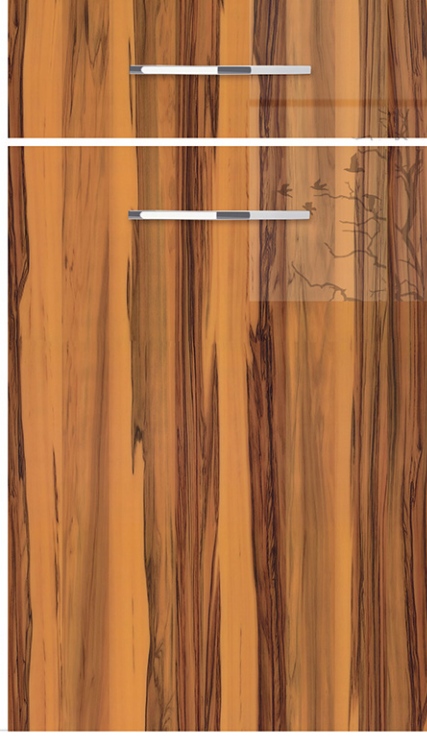

AQUAAKRYL SZKŁO DEKOR
ORZECH CALIFORNIA 6811