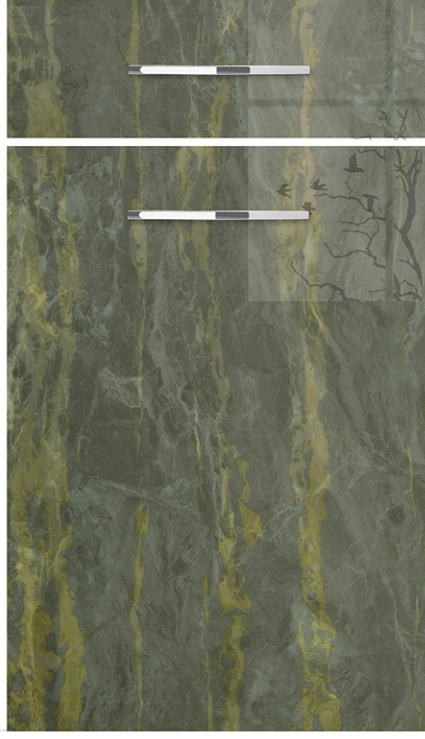

AQUAAKRYL SZKŁO DEKOR
FLOW CZARNY 6804

AQUAAKRYL SZKŁO DEKOR
DĄB SZLACHETNY 6917

AQUAAKRYL SZKŁO DEKOR
MAKASSAR 6815

AQUAAKRYL SZKŁO DEKOR
JABŁOŃ INDIJSKA 6812

AQUAAKRYL SZKŁO DEKOR
OLIWKA CIEMNA 6809

AQUAAKRYL SZKŁO DEKOR
KAMIEŃ GÓRSKI 6934

AQUAAKRYL DEKOR
RAIN CZARNY 6802

AQUAAKRYL SZKŁO DEKOR
ORZECH CALIFORNIA 6811

AQUAAKRYL SZKŁO DEKOR
RED LINE 6936

AQUAAKRYL SZKŁO DEKOR
RAIN BIAŁY 6801

AQUAAKRYL SZKŁO DEKOR
KAMIEŃ MARMUR BIAŁY MAT M6711

AQUAAKRYL SZKŁO DEKOR
SILVER LINE 6819