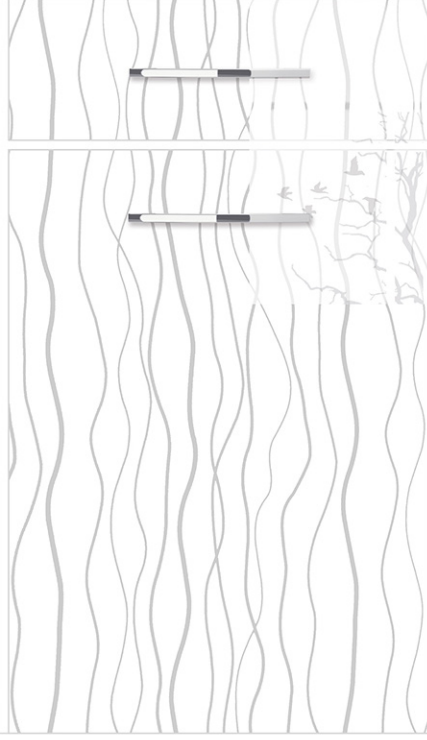

AQUAAKRYL SZKŁO DEKOR
DĄB CIEMNY 6817

AQUAAKRYL SZKŁO DEKOR
GOLD LINE 69959

AQUAAKRYL SZKŁO DEKOR
DĄB JASNY 6816

AQUAAKRYL SZKŁO DEKOR
DĄB CZARNY 69962

AQUAAKRYL SZKŁO DEKOR
FLOW BIAŁY 6803

AQUAAKRYL SZKŁO DEKOR
DĄB KRÓLEWSKI 6920