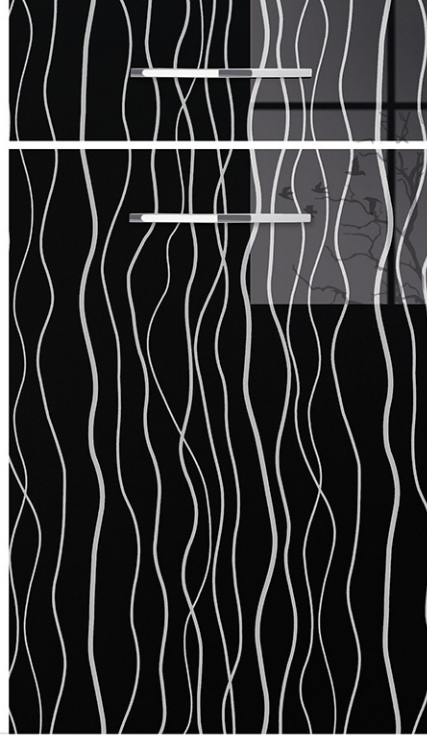

AQUAAKRYL SZKŁO DEKOR
DĄB CIEMNY 6817

AQUAAKRYL SZKŁO DEKOR
GOLD LINE 69959

AQUAAKRYL SZKŁO DEKOR
DĄB JASNY 6816

AQUAAKRYL SZKŁO DEKOR
DĄB CZARNY 69962

AQUAAKRYL SZKŁO DEKOR
FLOW BIAŁY 6803

AQUAAKRYL SZKŁO DEKOR
DĄB KRÓLEWSKI 6920

AQUAAKRYL SZKŁO DEKOR
FLOW CZARNY 6804

AQUAAKRYL SZKŁO DEKOR
DĄB SZLACHETNY 6917

AQUAAKRYL SZKŁO DEKOR
MAKASSAR 6815

AQUAAKRYL SZKŁO DEKOR
JABŁOŃ INDIJSKA 6812

AQUAAKRYL SZKŁO DEKOR
OLIWKA CIEMNA 6809

AQUAAKRYL SZKŁO DEKOR
KAMIEŃ GÓRSKI 6934