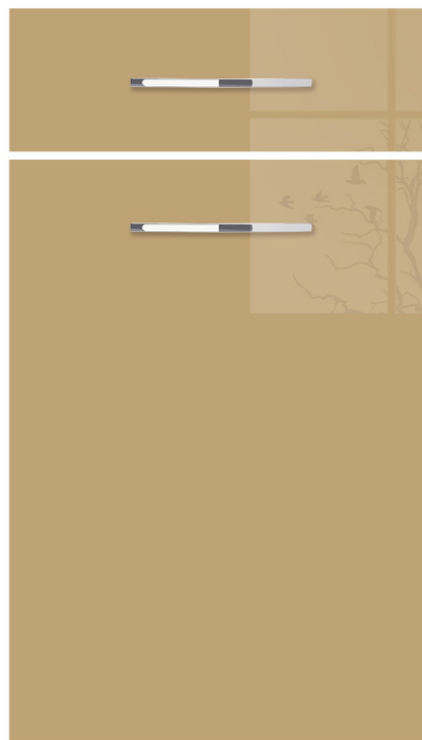

# Fronty Akrylowe - Szkło

AQUAAKRYL SZKŁO  
**BIAŁY 6601**

AQUAAKRYL SZKŁO  
**CAPPUCCINO 6606**

AQUAAKRYL SZKŁO  
**KREM 6607**

AQUAAKRYL SZKŁO  
**SZARY 6608**

AQUAAKRYL SZKŁO  
**BIAŁY METALIK 69965**

AQUAAKRYL SZKŁO  
**ZIEŁONY 6610**

AQUAAKRYL SZKŁO  
**BIAŁY MAT M6601**

AQUAAKRYL SZKŁO  
**BIAŁY SZCZOTKOWANY 6962**

AQUAAKRYL SZKŁO  
**SZARY MAT 6608**

AQUAAKRYL SZKŁO  
**BIAŁY METALIK MAT M69965**