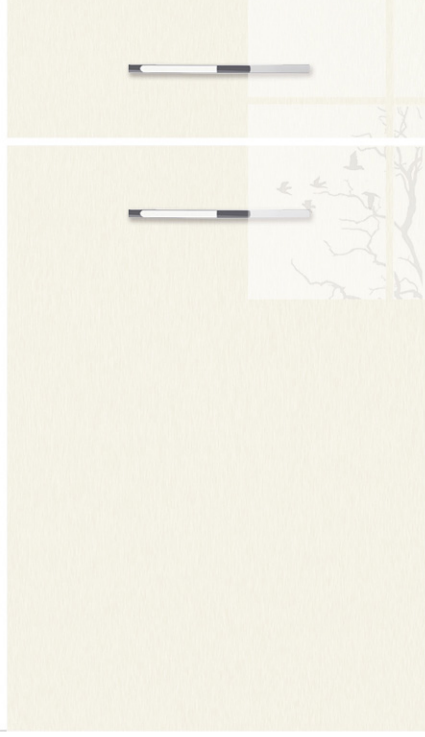

# Fronty Akrylowe - Szkło

AQUAAKRYL SZKŁO  
**BIAŁY 6601**

AQUAAKRYL SZKŁO  
**CAPPUCCINO 6606**

AQUAAKRYL SZKŁO  
**KREM 6607**

AQUAAKRYL SZKŁO  
**SZARY 6608**

AQUAAKRYL SZKŁO  
**BIAŁY METALIK 69965**

AQUAAKRYL SZKŁO  
**ZIEŁONY 6610**

AQUAAKRYL SZKŁO  
**BIAŁY MAT M6601**

AQUAAKRYL SZKŁO  
**BIAŁY SZCZOTKOWANY 6962**

AQUAAKRYL SZKŁO  
**SZARY MAT 6608**

AQUAAKRYL SZKŁO  
**BIAŁY METALIK MAT M69965**