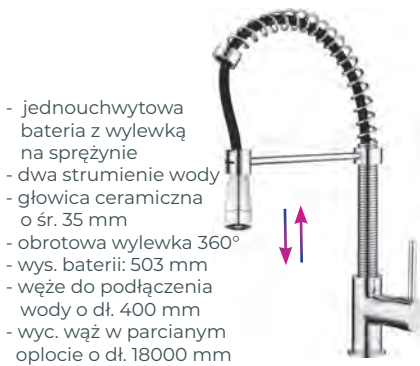

- jednouchwytna bateria z wylewką na sprężynie
- dwa strumienie wody
- głowica ceramiczna o śr. 35 mm
- obrotowa wylewka 360°
- wys. baterii: 503 mm
- węże do podłączenia wody o dł. 400 mm
- wyc. wąż w parciwym oplocie o dł. 18000 mm

MARSEILLES SPRING G

elastyczny wąż
chrom

560 PLN