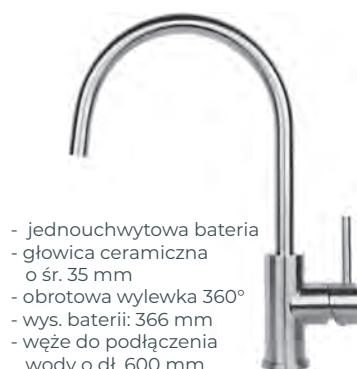

- jednouchwytywa bateria
- głowica ceramiczna o śr. 35 mm
- obrotowa wylewka 360°
- wys. baterii: 366 mm
- węże do podłączenia wody o dł. 600 mm

SPRING

standard

stal szczotkowana

799 PLN