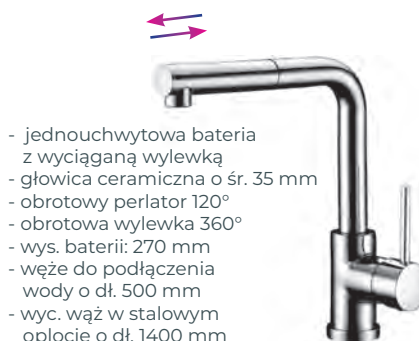

370 PLN

- jednouchwytowa bateria
- głowica ceramiczna o śr. 35 mm
- obrotowy perlator 120°
- obrotowa wylewka 360°
- wys. baterii: 270 mm
- węże do podłączenia wody o dł. 500 mm

LUBO

standard
 chrom

540 PLN