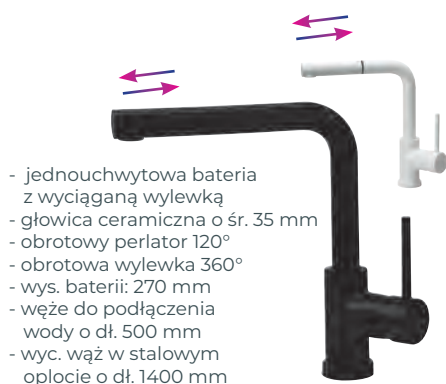

- jednouchwytowa bateria z wyciąganą wylewką
- głowica ceramiczna o śr. 35 mm
- obrotowy perlator 120°
- obrotowa wylewka 360°
- wys. baterii: 270 mm
- węże do podłączenia wody o dł. 500 mm
- wyc. wąż w stalowym oplocie o dł. 1400 mm

LUBO W. W.

wyciągana wylewka
czarny | biały

860 PLN