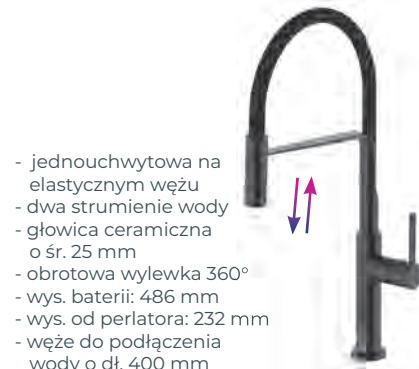

PILAWA

wyciągana wylewka
 chrom

780 PLN

- jednouchwytowa na elastycznym wężu
- dwa strumienie wody
- głowica ceramiczna o śr. 25 mm
- obrotowa wylewka 360°
- wys. baterii: 463 mm
- wys. od perlatora: 211 mm
- węże do podłączenia wody o dł. 400 mm

JUSTA

elastyczny wąż
 chrom

860 PLN

- jednouchwytowa na elastycznym wężu
- dwa strumienie wody
- głowica ceramiczna o śr. 25 mm
- obrotowa wylewka 360°
- wys. baterii: 486 mm
- wys. od perlatora: 232 mm
- węże do podłączenia wody o dł. 400 mm