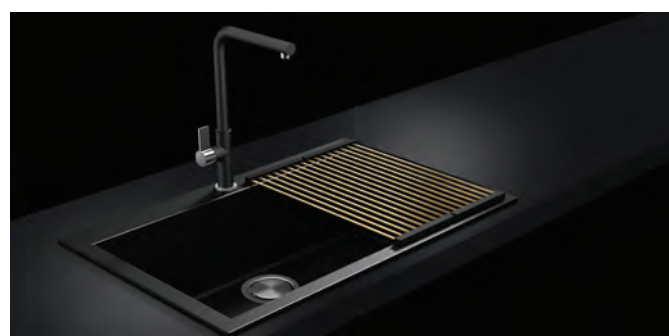

320 PLN

COPPILTIO
nakładka na odpływ chrom
90 PLN

DESKA ONTAGCR
do serii ONE
390 PLN

MATA ROLLUP
ONE | ELEGANCE
375 PLN

DOZOWNIK PŁYNU
biały | czarny
130 PLN

DOZOWNIK PŁYNU
chrom
110 PLN

GOLD - ŻŁOTO

MIEDŹ - COPPER

CZARNY - BLACK

Ulepszona wersja rollmaty, która teraz ma prostokątny przekrój wykonana ze stali nierdzewnej ze stalowymi prętami. Ma to zapewnić większą stabilność przedmiotów, które na nich spoczywają. Maty nie można rolować, tylko składać, zmniejszając w ten sposób gabaryty i powiększając jej stabilność. Nadaje się do zlewozmywaków wpuszczanych i podwieszanych pod blatem.