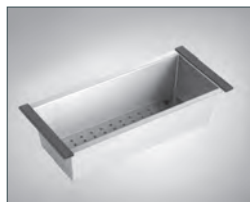

AKCESORIA DODATKOWE

DOPEŁNIENIE TWOJEJ KUCHNI.

systemceram
KeraDomo-Kuchenkeramik
MADE IN GERMANY

MISKA 831
do serii MERA i STEMA
1180 PLN