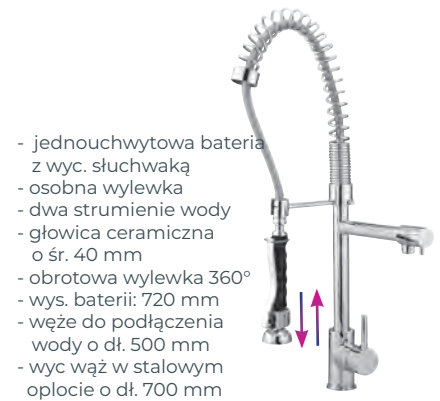

499 PLN

- jednouchwytna bateria z wylewką na sprężynie
- dwa strumienie wody
- głowica ceramiczna o śr. 35 mm
- obrotowa wylewka 360°
- wys. baterii: 503 mm
- węże do podłączenia wody o dł. 400 mm
- wyc. wąż w parciwym oplocie o dł. 18000 mm

MARSEILLES SPRING G

elastyczny wąż
chrom

560 PLN

- jednouchwytna bateria z wyc. słuchawką
- osobna wylewka
- dwa strumienie wody
- głowica ceramiczna o śr. 40 mm
- obrotowa wylewka 360°
- wys. baterii: 720 mm
- węże do podłączenia wody o dł. 500 mm
- wyc. wąż w stalowym oplocie o dł. 700 mm

IGNACE

wyciągana wylewka
chrom

790 PLN

- jednouchwytna
- głowica ceramiczna o śr. 35 mm
- obrotowa wylewka 360°
- wys. baterii: 305 mm
- węże do podłączenia wody o dł. 500 mm

PEGAS

standard
chrom | kolor

199 PLN