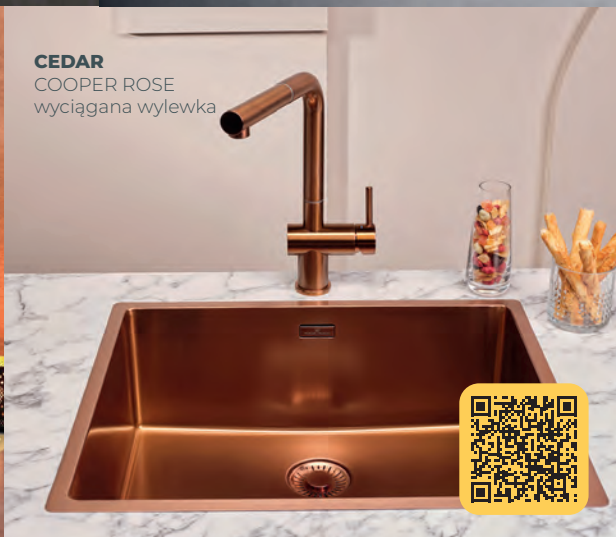

NOWOŚĆ

REGINOX - NOWOŚCI 2023

ZLEWOZMYWAKI, ARMATURA I NIE TYLKO ...

NEW YORK 72x40
JET BLACK

COLORADO
JET BLACK

FLINT
GOLD FLAX
wyciągana wylewka

CEDAR
COOPER ROSE
wyciągana wylewka

FLINT
GUN METAL SILVER
wyciągana wylewka

SERIA MIAMI & NEW YORK PVD

ZŁOTO, MIEDŹ CZY GUN METAL?

REGINOX

Najpopularniejszym materiałem, z którego wykonywane są zlewozmywaki kuchenne jest stal szlachetna. Do tej pory cechą zlewozmywaków stalowych była dostępność tylko w naturalnym kolorze stali. W tej chwili pojawiły się technologie umożliwiające barwienie stali, np. metodą **PVD**, która pozwala na przykrycie powierzchni stali warstwą kolorystyczną o szczególnych właściwościach.