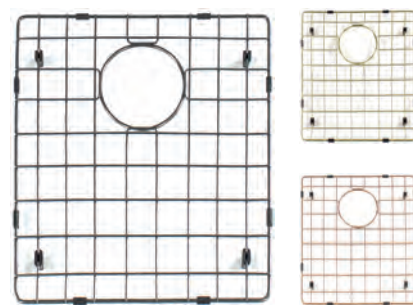

RUSZT MIAMI

metalowy PVD

Miami 40x40

Miami 50x40

399 PLN

449 PLN