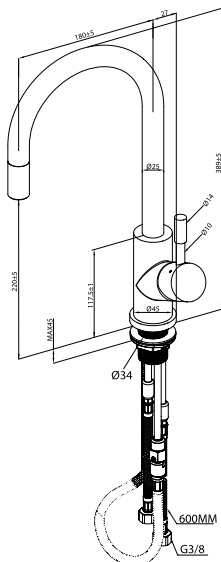

PLN: ~~3-799~~

2 499

Najniższa cena
z ostatnich 30 dni 3 799

Bateria
kuchenna

Umbrella Flex

pojedynczy mieszacz, obrotowa wylewka 360°
wysokość ComfortPlus

Stal nierdzewna
(szcztokowana)

9254 00 LC