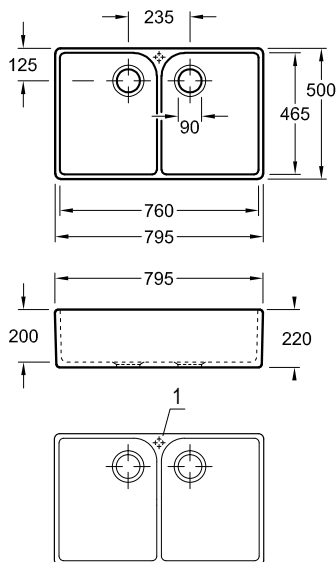

Premiumline
Snow White (błyszczący)
6323 91 KG
PLN: ~~8 249~~
5 699

Najniższa cena
z ostatnich 30 dni 5 574

Dobierz akcesoria na str. 9, 14-15

Zlewomywak
ceramiczny

Jednokomorowy

nakładany do szafki 60 cm, wymiary 59,5 x 63 x 22 cm

Zlewomywak
ceramiczny

Farmhouse 80X

nakładany do szafki 80 cm, wymiary 79,5 x 22 cm
2 zamykane komory

Dobierz akcesoria na str. 14-15

Classicline
White Alpin (błyszczący)
6380 01 R1
PLN: ~~5 099~~
3 699
Najniższa cena
z ostatnich 30 dni 3 649