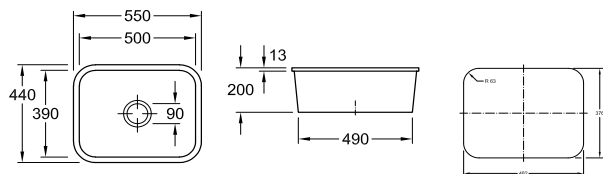

podwieszany do szafki 60 cm, wymiary 55 x 44 cm

Classicline
White Alpin (błyszczący)
6706 01 R1
PLN: ~~3-949~~
2 899

Najniższa cena
z ostatnich 30 dni 2 849

Classicline
Stone White
6706 01 RW
PLN: ~~3-949~~
2 899