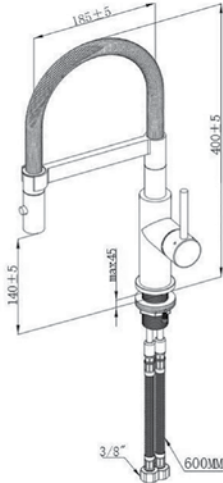

Bateria
kuchenna

Steel Expert Compact

pojedynczy mieszacz
wyciągana i obrotowa wylewka o 360°
wysokość ComfortPlus

Uchwyt magnetyczny: prosty sposób mocowania główki przysznicewej na miejscu

Funkcja pamięci: ostatnio wybrany tryb natrysku jest zachowywany do momentu ręcznej zmiany

Stal nierdzewna
(szcztokowana)

9273 00 LC

PLN: ~~2-899~~

1 899

Najniższa cena
z ostatnich 30 dni 2 899

Antracyt

(szcztokowany)

9273 00 05

PLN: ~~3-799~~

2 499

Najniższa cena
z ostatnich 30 dni 3 799