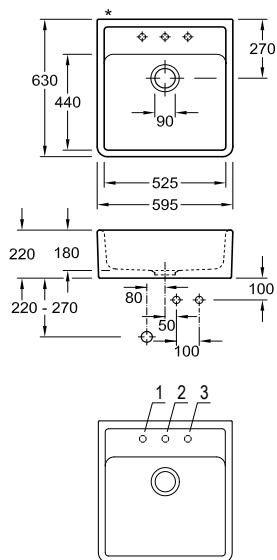

Premiumline
Snow White (błyszczący)
6323 91 KG
PLN: ~~8 249~~
5 699

Najniższa cena
z ostatnich 30 dni 5 574

Dobierz akcesoria na str. 9, 14-15

Zlewomywak
ceramiczny

Jednokomorowy

nakładany do szafki 60 cm, wymiary 59,5 x 63 x 22 cm