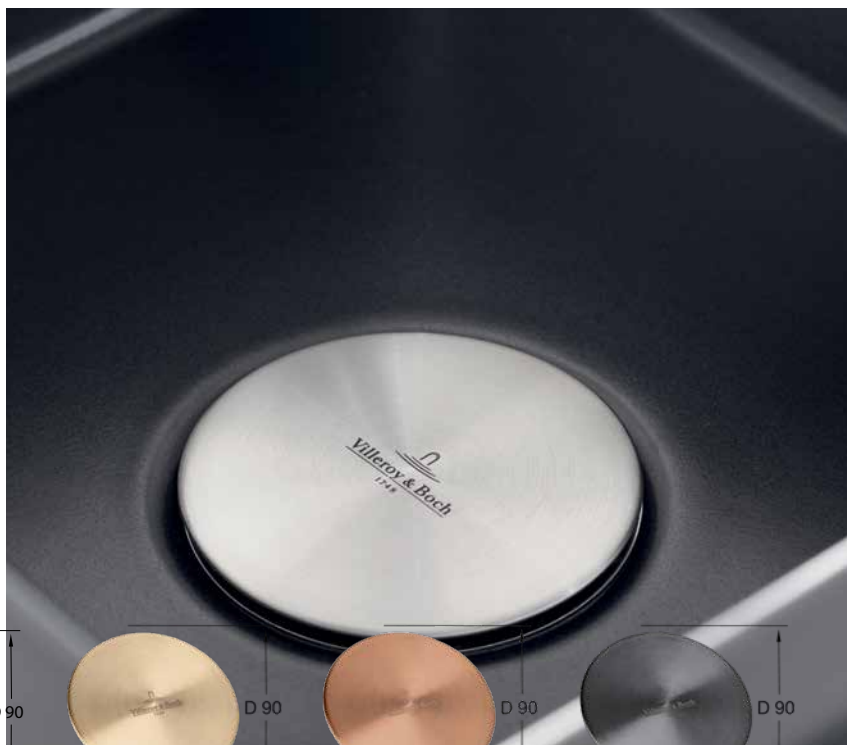

Antracyt (szcztokowany)
9236 20 05
PLN: 939
729
Najniższa cena z ostatnich 30 dni 719

Ostłona odpływu

ostłona odpływu pasuje do każdego zlewomywaka Villeroy & Boch, można myć w zmywarce

Stal nierdzewna (szcztokowana)
9624 15 LC
PLN: 199