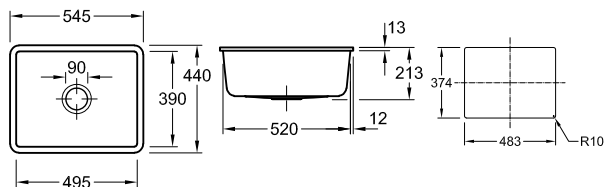

Dobierz akcesoria na str. 9

Zlewozmywak ceramiczny

Subway 60SU

podwieszany do szafki 60 cm, wymiary 54,5 x 44 cm

Classiline
White Alpin (błyszczący)
3310 01 R1
PLN: ~~4 099~~
2 899

Najniższa cena
z ostatnich 30 dni 2 849