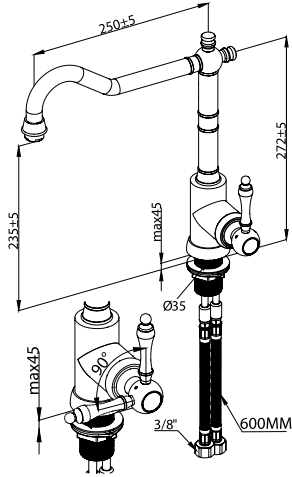

Bateria kuchenna

Avia 2.0

pojedynczy mieszacz, obrotowa wylewka 360°
wysokość ComfortPlus

Stal nierdzewna (szcztokowana)
9240 00 LC
PLN: 2-199
1 499
Najniższa cena z ostatnich 30 dni 1 429

Złoty (szcztokowany)
9240 00 03
PLN: 2-799
1 799
Najniższa cena z ostatnich 30 dni 1 734