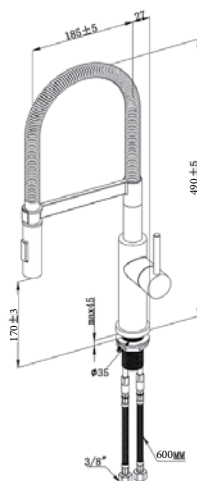

Bateria kuchenna

Steel Expert 2.0

pojedynczy mieszacz
wyciągana i obrotowa wylewka 360°
wysokość ComfortPlus

Uchwyt magnetyczny: prosty sposób mocowania główki prysnicowej na miejscu

Funkcja pamięci: ostatnio wybrany tryb natrysku jest zachowywany do momentu ręcznej zmiany