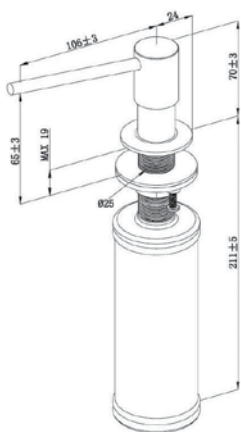

1 949

Najniższa cena
z ostatnich 30 dni 1 914

Dozownik mydła w płynie

pojemność 250 ml, średnica 55 mm, łatwe i wygodne napełnianie zbiornika od góry - wystarczy zdjąć wylewkę i dolać płyn, dozownik pasuje do każdego zlewomywaka Villeroy & Boch