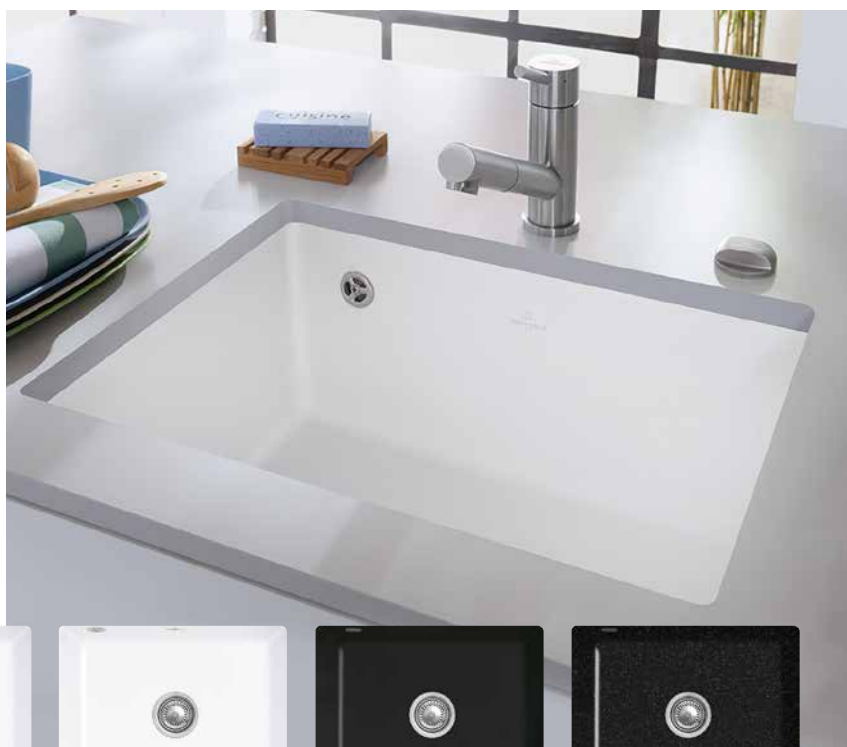

Dobierz akcesoria na str. 9

Zlewozmywak ceramiczny

Subway 60SU

podwieszany do szafki 60 cm, wymiary 54,5 x 44 cm

Classiline
White Alpin (błyszczący)
3310 01 R1
PLN: ~~4 099~~
2 899

Najniższa cena
z ostatnich 30 dni 2 849