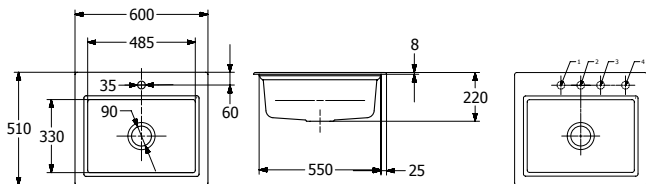

Nowość

Zlewozmywak
ceramiczny

Subway Style 60S

nablatowy do szafki 60 cm, wewnątrz wyprofilowana krawędź na praktyczne akcesoria, kratka ociekowa w komplecie, wymiary: 60 x 51 cm

Dobierz akcesoria na str. 9, 14-15