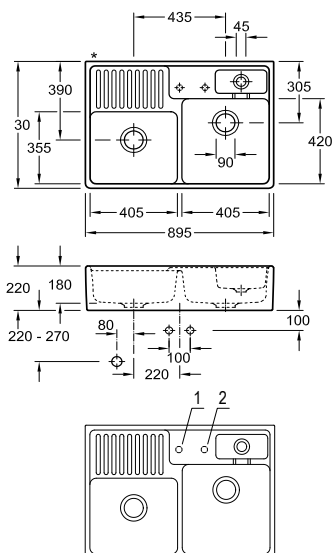

Najniższa cena
z ostatnich 30 dni 4 699

Premiumline Chromit
(błyszczący)
3366 01 J0

PLN: ~~4 699~~
3 249

Najniższa cena
z ostatnich 30 dni 4 699

Zlewozmywak
ceramiczny

Dwukomorowy

nakładany do szafki 90 cm, wymiary 89,5 x 63 x 22 cm
2 zamykane komory