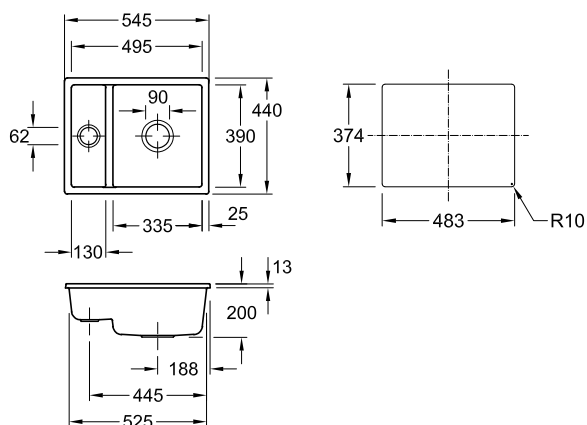

Zlewozmywak ceramiczny

Subway 60XU

podwieszany do szafki 60 cm, wymiary 54,5 x 44 cm
2 zamykane komory

Classiline
White Alpin (błyszczący)
6758 01 R1
PLN: ~~4 249~~
3 249

Najniższa cena
z ostatnich 30 dni 3 199

Premiumline
Snow White (błyszczący)
6758 01 KG
PLN: ~~4 799~~
3 569

Najniższa cena
z ostatnich 30 dni 3 549

Premiumline
Ebony
6758 01 S5
PLN: ~~4 799~~
3 569

Najniższa cena
z ostatnich 30 dni 3 549

Dobierz akcesoria na str. 9

Zlewozmywak ceramiczny