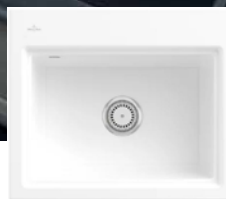

Nowość

Zlewozmywak
ceramiczny

Subway Style 60S

nablatowy do szafki 60 cm, wewnątrz wyprofilowana krawędź na praktyczne akcesoria, kratka ociekowa w komplecie, wymiary: 60 x 51 cm

Dobierz akcesoria na str. 9, 14-15