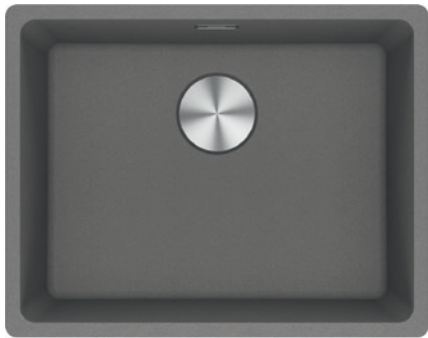

MARIS 210/110-52

ZLEWOZMYWAK DO POBBUDOWY / MONTOWANY NA RÓWNI Z BLATEM

WYKOŃCZENIE	MODEL	NR KATALOGOWY	CENA BRUTTO CENA NETTO
	MRG 210/110-52 biały połarny	135.0669.528	1 549,00 zł 1 259,35 zł
	MRG 210/110-52 kamienny szary	135.0669.527	1 549,00 zł 1 259,35 zł
	MRG 210/110-52 onyx	135.0669.526	1 549,00 zł 1 259,35 zł
	MRG 210/110-52 czarny mat	135.0669.525	1 549,00 zł 1 259,35 zł
	MRG 210/110-52 czarny mat z czarnym odpływem	135.0693.576	1 589,00 zł 1 291,87 zł

WYMIARY ZEWNĘTRZNE 553 x 433 mm

ROZMIAR KOMORY 520 x 400 x 200 mm

WYCIĘCIE wg szablonu

RODZAJ ODPIŁYWU korek zatyczkowy Grey Line z sitkiem 3/2"

Możliwość dokupienia odpływu automatycznego w wykończeniu stalowym lub czarnym matowym – szczegóły na stronie z akcesoriami.