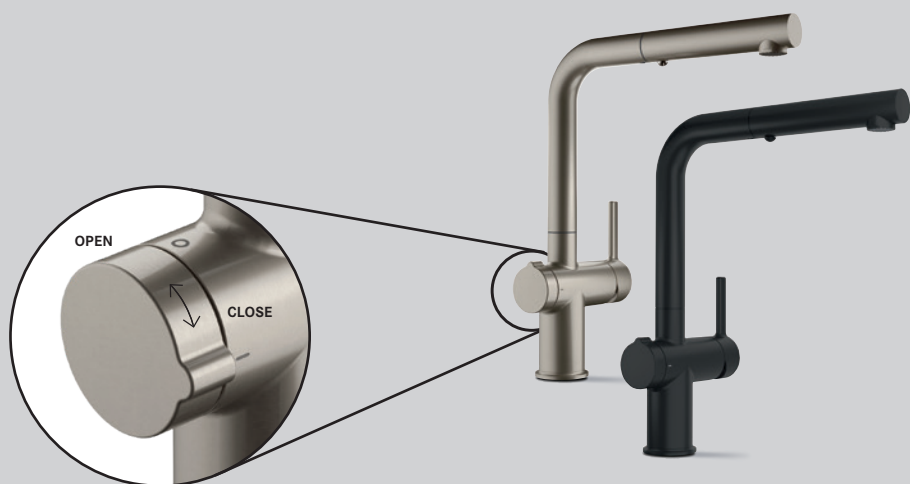

# ACTIVE TWIST

Bateria z pokrętłem otwierającym  
i zamykającym odpływ komory

Czy bateria kuchenna może być bardziej funkcjonalna? Jest to możliwe dzięki naszym innowacjom. Należy do nich bateria Active Twist, która nie tylko napełni zlewozmywak, ale również go opróżni. Nowoczesny, minimalistycznie zaprojektowany model ma dodatkową funkcję. Po przeciwnej stronie dźwigni mieszacza dodaliśmy subtelne pokrętko. Wystarczy je obrócić, aby otworzyć lub zamknąć odpływ zlewozmywaka. Dzięki temu brudna bądź gorąca woda łatwo, bezpiecznie i higienicznie wypływa ze zlewu. Nie musisz wkładać do niej rąk, by wyciągnąć korek!