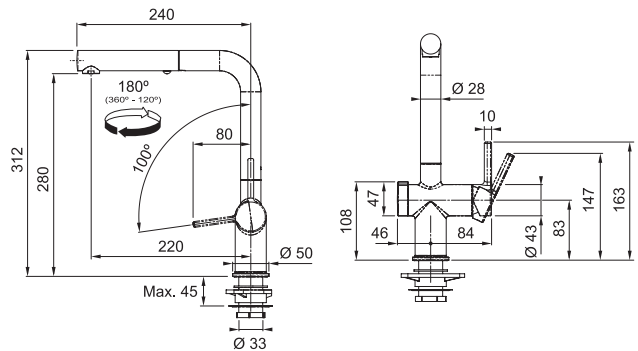

- głowica ceramiczna
- laminarny strumień wody
- wyciągana wylewka z funkcją prysznica, wykonana ze stali
- wężyki połączeniowe 450 mm, nakrętka 3/8"
- zakres ruchu dźwigni mieszacza 0/100
- montaż mieszacza z prawej strony
- przepływ wody 7,5 l/min (3 bar)
- długość węża wyciąganej wylewki 1500 mm
- zawór zwrotny odcinający powrót wody z wyciąganego natrysku
- technologia Eco pozwalająca oszczędzać wodę i energię.
- funkcja sterowania korkiem automatycznym odpływu zlewozmywaka