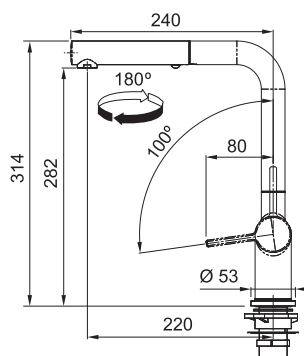

ACTIVE L WINDOW PULL-OUT SPRAY

BATERIA PODOKIENNA Z WYCIĄGANĄ WYLEWKĄ