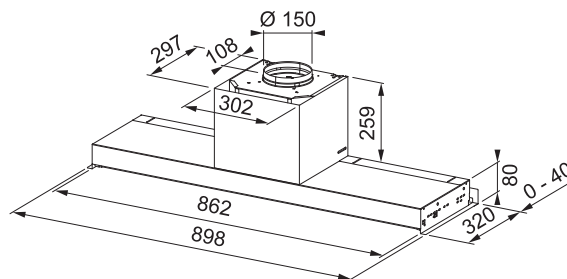

DOSTĘPNE AKCESORIA

filtr węglowy wielokrotnego użytku

112.0016.756

cena brutto 119,90 zł
cena netto 97,48 zł

filtr węglowy wielokrotnego użytku

112.0174.992

cena brutto 361,90 zł
cena netto 294,23 zł

pilot zdalnego sterowania

112.0657.298

cena brutto 251,90 zł
cena netto 204,80 zł