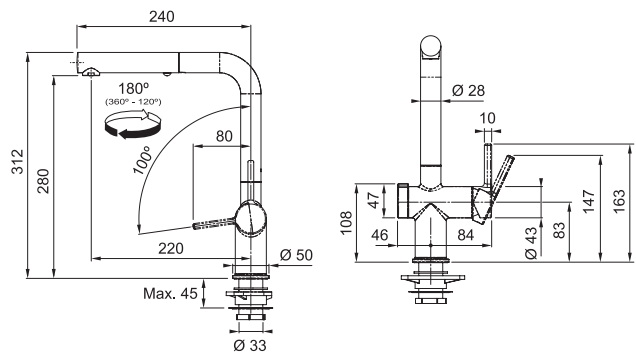

115.0653.505

**2 590,92 zł**  
2 106,44 zł

- głowica ceramiczna
- laminarny strumień wody
- wyciągana wylewka z funkcją prysznica, wykonana z metalu
- wężyki połączeniowe 450 mm, nakrętka 3/8"
- zakres ruchu dźwigni mieszacza 0/100
- montaż mieszacza z prawej strony
- przepływ wody 7,5 l/min (3 bar)
- długość węża wyciąganej wylewki 1500 mm
- zawór zwrotny odcinający powrót wody z wyciąganego natrysku
- technologia Eco pozwalająca oszczędzać wodę i energię.
- funkcja sterowania korkiem automatycznym odpływu zlewozmywaka