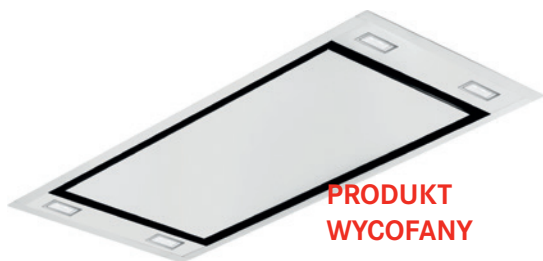

## MARIS FLAT

OKAP SUFITOWY

**PRODUKT  
WYCOFANY**

SZEROKOŚĆ	MODEL WYKOŃCZENIE	NR KATALOGOWY	CENA BRUTTO CENA NETTO
90 ↔	<b>FCFL 906 XS/2</b> stal szlachetna	350.0663.649	<b>6 134,96 zł</b> 4 987,77 zł
90 ↔	<b>FCFL 906 BK/2</b> czarny mat	350.0663.650	<b>6 134,96 zł</b> 4 987,77 zł
90 ↔	<b>FCFL 906 WH/2</b> biały mat	350.0663.721	<b>PRODUKT WYCOFANY</b>