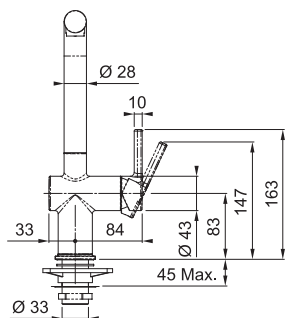

Baterie kuchenne

ACTIVE L PULL-OUT SPRAY

BATERIA Z WYCIĄGANĄ WYLEWKĄ