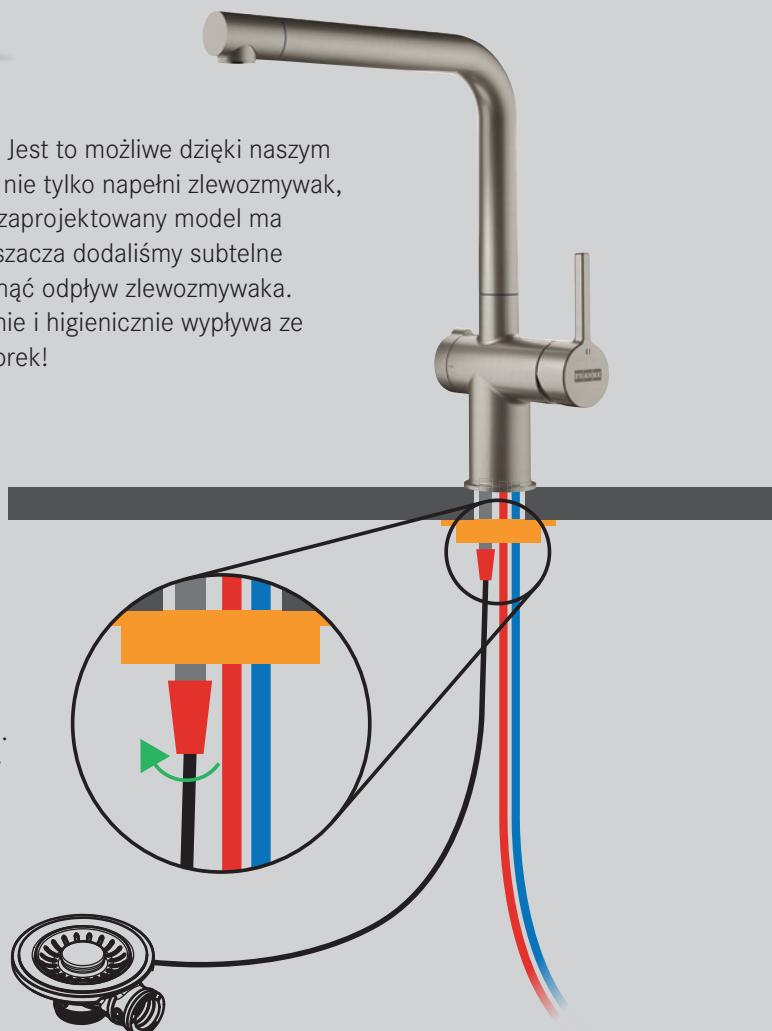

### Głowica ECO

Została zaprojektowana, by obniżyć temperaturę wody i ograniczyć jej przepływ. Pomaga skutecznie zaoszczędzić energię, a dzięki stopniowanej dźwigni możliwe jest zmniejszenie zużycia wody nawet o 50%.

### Funkcja prysznica

Wyciągana wylewka z funkcją natrysku zwiększa moc wody. To rozwiązanie ułatwia mycie owoców i warzyw oraz usuwanie uporczywych zabrudzeń z naczyń. Pozwala również dotrzeć do każdej części zlewu, ułatwiając jego czyszczenie.

### Strumień laminarny

Aerator laminarny w wylewce Active Twist, przy bardzo niskim poziomie hałasu, generuje zwarty, nierozpryskujący się strumień wody.

### Łatwość czyszczenia

Opływowy kształt i zaokrąglone krawędzie baterii Active Twist sprawiają, że utrzymanie jej w higienicznej czystości jest bezproblemowe.