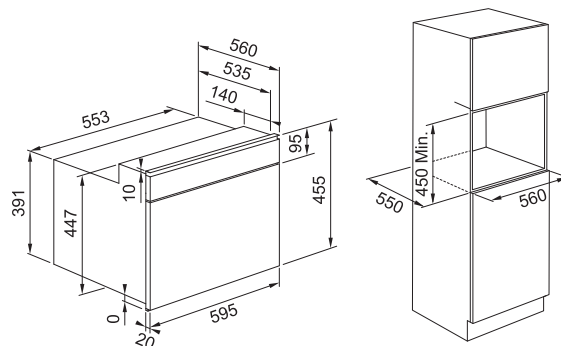

CZARNE SZKŁO/CZARNA STAL

na wyposażeniu naczynie do gotowania na parze (2,5 l)

SZEROKOŚĆ

60

MODEL
WYKOŃCZENIE

FMY 45 MW BK
czarne szkło/czarna stal

NR KATALOGOWY

131.0632.660

CENA BRUTTO
CENA NETTO

4 637,36 zł
3 770,21 zł

- 4 w 1: pieczenie konwencjonalne, grill, mikrofalą, gotowanie na parze
- 17 automatycznych programów
- 8 funkcji
- wyświetlacz LCD z grafiką (biały)
- sterowanie: chowane pokręta
- pojemność 40 litrów
- termoobieg z grzałką kołową
- moc mikrofal: 900 W
- moc grilla: 1600 W
- delikatne domykanie drzwi Smooth2Close
- wnętrze ze stali szlachetnej
- drzwiczki otwierane na dół
- szklany talerz obrotowy Ø 360 mm
- naczynie do gotowania na parze
- ruszt, blacha do pieczenia, pokrywka