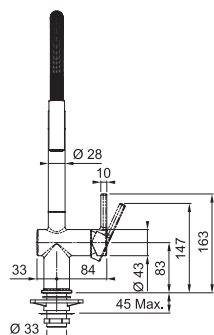

WYKOŃCZENIE	MODEL	NR KATALOGOWY	CENA BRUTTO CENA NETTO
	Active Semi-Pro spray chrom	115.0653.407	1 834,91 zł 1 491,80 zł
	Active Semi-Pro spray czarny mat dostępny od VII.2022	115.0653.409	2 158,92 zł 1 755,22 zł

- głowica ceramiczna
- laminarny strumień wody
- wyciągana wylewka z funkcją prysznica, wykonana z metalu
- wężyki podłączeniowe 450 mm, nakrętka 3/8"
- zakres ruchu dźwigni mieszacza 0/100
- montaż mieszacza z prawej strony
- przepływ wody 7,5 l/min (3 bar)
- technologia Eco pozwalająca oszczędzać wodę i energię