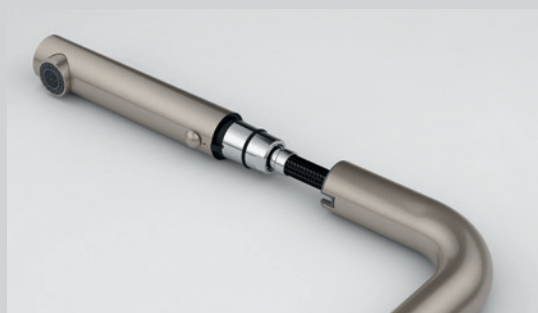

Czy bateria kuchenna może być bardziej funkcjonalna? Jest to możliwe dzięki naszym innowacjom. Należy do nich bateria Active Twist, która nie tylko napełni zlewozmywak, ale również go opróżni. Nowoczesny, minimalistycznie zaprojektowany model ma dodatkową funkcję. Po przeciwnej stronie dźwigni mieszacza dodaliśmy subtelne pokrętko. Wystarczy je obrócić, aby otworzyć lub zamknąć odpływ zlewozmywaka. Dzięki temu brudna bądź gorąca woda łatwo, bezpiecznie i higienicznie wypływa ze zlewu. Nie musisz wkładać do niej rąk, by wyciągnąć korek!

Cechy i zalety

Innowacyjny zintegrowany Twist Waste Control

Bateria jest nowoczesnym rozwiązaniem typu „2w1”, jakich coraz więcej pojawia się w kuchni. Specjalny mechanizm łączy baterię z odpływem zlewozmywaka i steruje jego otwieraniem i zamykaniem. Wystarczy jeden ruch, by woda spłynęła bezpiecznie i higienicznie. To proste - zamiast wkładać dłonie do zlewu, wystarczy użyć pokrętki.

Głowica ECO

Została zaprojektowana, by obniżyć temperaturę wody i ograniczyć jej przepływ. Pomaga skutecznie zaoszczędzić energię, a dzięki stopniowanej dźwigni możliwe jest zmniejszenie zużycia wody nawet o 50%.

Funkcja prysznica

Wyciągana wylewka z funkcją natrysku zwiększa moc wody. To rozwiązanie ułatwia mycie owoców i warzyw oraz usuwanie uporczywych zabrudzeń z naczyń. Pozwala również dotrzeć do każdej części zlewu, ułatwiając jego czyszczenie.

Strumień laminarny

Aerator laminarny w wylewce Active Twist, przy bardzo niskim poziomie hałasu, generuje zwarty, nierozpryskujący się strumień wody.

Łatwość czyszczenia

Opływowy kształt i zaokrąglone krawędzie baterii Active Twist sprawiają, że utrzymanie jej w higienicznej czystości jest bezproblemowe.