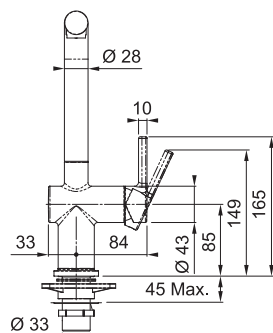

ACTIVE L WINDOW PULL-OUT SPRAY

BATERIA PODOKIENNA Z WYCIĄGANĄ WYLEWKĄ