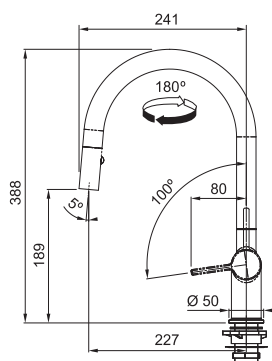

ACTIVE J PULL-OUT SPRAY

BATERIA Z WYCIĄGANĄ WYLEWKĄ

WYKOŃCZENIE	MODEL	NR KATALOGOWY	CENA BRUTTO CENA NETTO
	Active J pull-out spray chrom	115.0653.401	1 402,93 zł 1 140,59 zł
	Active J pull-out spray stal optyczna	115.0653.402	PRODUKT WYCOFANY
	Active J pull-out spray czarny mat	115.0653.404	1 726,92 zł 1 404,00 zł
	Active J pull-out spray biały mat	115.0653.405	1 726,92 zł 1 404,00 zł

- głowica ceramiczna
- laminarny strumień wody
- wyciągana wylewka z funkcją prysznica, wykonana z metalu
- wężyki podłączeniowe 450 mm, nakrętka 3/8"
- zakres ruchu dźwigni mieszacza 0/100
- montaż mieszacza z prawej strony
- przepływ wody 7,5 l/min (3 bar)
- długość węża wyciąganej wylewki 2000 mm
- zawór zwrotny odcinający powrót wody z wyciąganego natrysku
- technologia Eco pozwalająca oszczędzać wodę i energię

ACTIVE SEMI-PRO SPRAY

BATERIA Z RUCHOMĄ WYLEWKĄ