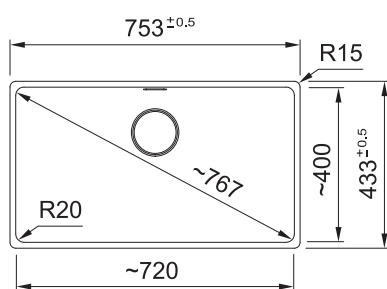

DOSTĘPNE AKCESORIA więcej na str. 34-35

środek do czyszczenia
Fragranit +

112.0530.238

cena brutto 60,50 zł
cena netto 49,19 zł

rollmata

112.0030.882

cena brutto 405,90 zł
cena netto 330,00 zł

ALL-IN

Zestaw ALL-IN
uniwersalna wkładka ociekowa,
deska kuchenna

112.0655.481

cena brutto 399,00 zł
cena netto 324,39 zł

ALL-IN

Zestaw ALL-IN Plus
uniwersalna wkładka ociekowa,
deska kuchenna
i silikonowa mata

112.0655.483

cena brutto 599,00 zł
cena netto 486,99 zł

ALL-IN

Zestaw ALL-IN Premium
uniwersalna wkładka ociekowa,
deska kuchenna, mata silikonowa
i pudełko do przechowywania

112.0655.489

cena brutto 799,00 zł
cena netto 649,59 zł