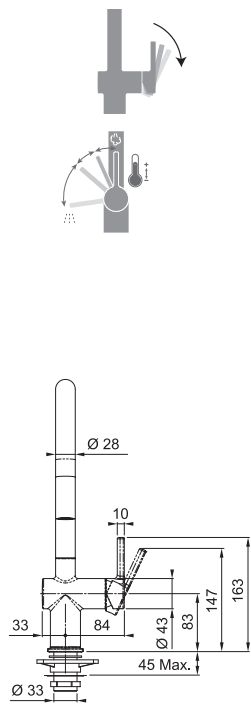

ACTIVE J PULL-OUT SPRAY

BATERIA Z WYCIĄGANĄ WYLEWKĄ

WYKOŃCZENIE	MODEL	NR KATALOGOWY	CENA BRUTTO CENA NETTO
	Active J pull-out spray chrom	115.0653.401	1 402,93 zł 1 140,59 zł
	Active J pull-out spray stal optyczna	115.0653.402	PRODUKT WYCOFANY
	Active J pull-out spray czarny mat	115.0653.404	1 726,92 zł 1 404,00 zł
	Active J pull-out spray biały mat	115.0653.405	1 726,92 zł 1 404,00 zł

- głowica ceramiczna
- laminarny strumień wody
- wyciągana wylewka z funkcją prysznica, wykonana z metalu
- wężyki podłączeniowe 450 mm, nakrętka 3/8"
- zakres ruchu dźwigni mieszacza 0/100
- montaż mieszacza z prawej strony
- przepływ wody 7,5 l/min (3 bar)
- długość węża wyciąganej wylewki 2000 mm
- zawór zwrotny odcinający powrót wody z wyciąganego natrysku
- technologia Eco pozwalająca oszczędzać wodę i energię

ACTIVE SEMI-PRO SPRAY

BATERIA Z RUCHOMĄ WYLEWKĄ