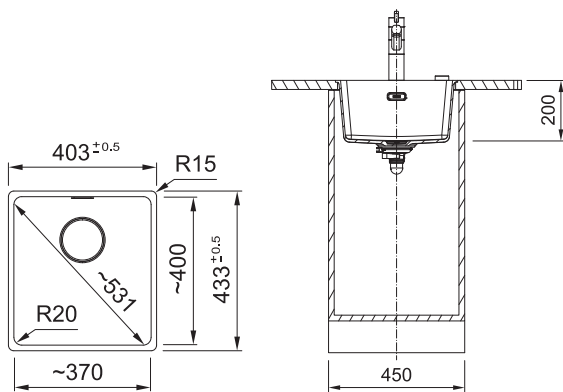

WYMIARY ZEWNĘTRZNE 403 x 433 mm

ROZMIAR KOMORY 370 x 400 x 200 mm

WYCIĘCIE wg szablonu

RODZAJ ODPIŁYWU korek zatyczkowy Grey Line z sitkiem 3/2"

Możliwość dokupienia odpływu automatycznego w wykończeniu stalowym lub czarnym matowym – szczegóły na stronie z akcesoriami.