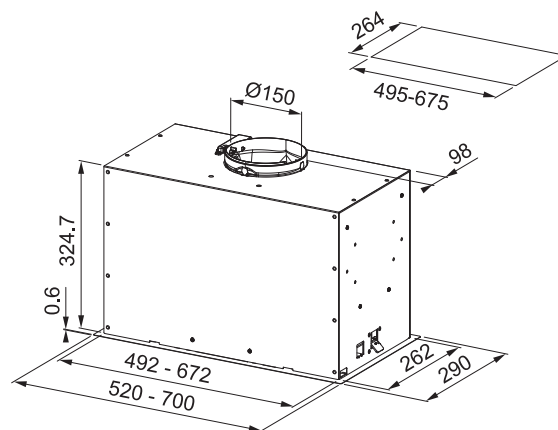

SZEROKOŚĆ	MODEL WYKOŃCZENIE	NR KATALOGOWY	CENA BRUTTO CENA NETTO
70 ↔	FBFE XS A70 stal szlachetna	305.0665.361	1 766,96 zł 1 436,55 zł
52 ↔	FBFE XS A52 stal szlachetna	305.0665.359	1 558,96 zł 1 267,45 zł
70 ↔	FBFE BK MATT A70 czarny mat	305.0665.365	1 766,96 zł 1 436,55 zł
52 ↔	FBFE BK MATT A52 czarny mat	305.0665.364	1 558,96 zł 1 267,45 zł
70 ↔	FBFE WH MATT A70 biały mat	305.0665.367	1 766,96 zł 1 436,55 zł
52 ↔	FBFE WH MATT A52 biały mat	305.0665.366	1 558,96 zł 1 267,45 zł

WYDAJNOŚĆ (m³/h)	min. 280 / max. 570 / int. 670 (70 cm) min. 280 / max. 540 / int. 620 (52 cm)
GŁOŚNOŚĆ (dB(A) re1pW)	min. 47 / max. 63 / int. 66 (70 cm) min. 47 / max. 64 / int. 67 (52 cm)
STEROWANIE	przyciski Soft Touch z niebieskim podświetleniem
SILNIK	250 W (70 cm) 240 W (52 cm)
LICZBA BIEGÓW	3 + intensywny
ŚREDNICA WYLOTU POWIETRZA	Ø150/120 mm
OŚWIETLENIE	panel LED: 1x6 W (3000 K) (70 cm) panel LED: 1x3 W (3000 K) (52 cm)
WAGA NETTO / BRUTTO (kg)	8,60 / 11,30 (70 cm) 7,50 / 9,00 (52 cm)
KLASA ENERGETYCZNA	B

- zlicowana z szafką cienka ramka (0.6 mm)
- filtr aluminiowy przystosowany do mycia w zmywarce
- system wygodnej i szybkiej instalacji FastFix