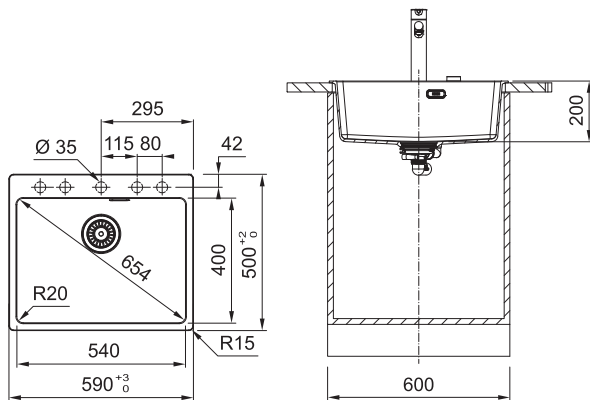

DOSTĘPNE AKCESORIA więcej na str. 34-35

środek do czyszczenia
Fragranit +

112.0530.238

cena brutto 60,50 zł
cena netto 49,19 zł

rollmata

112.0030.882

cena brutto 405,90 zł
cena netto 330,00 zł

ALL-IN

Zestaw ALL-IN
uniwersalna wkładka ociekowa,
deska kuchenna

112.0655.481

cena brutto 399,00 zł
cena netto 324,39 zł

ALL-IN

Zestaw ALL-IN Plus
uniwersalna wkładka ociekowa,
deska kuchenna
i silikonowa mata

112.0655.483

cena brutto 599,00 zł
cena netto 486,99 zł

ALL-IN

Zestaw ALL-IN Premium
uniwersalna wkładka ociekowa,
deska kuchenna, mata silikonowa
i pudełko do przechowywania

112.0655.489

cena brutto 799,00 zł
cena netto 649,59 zł