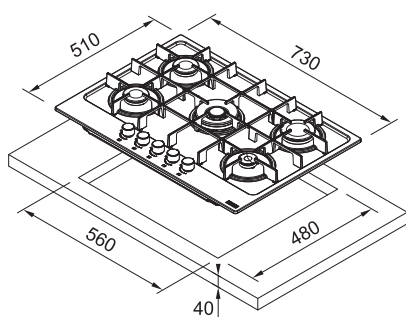

SZEROKOŚĆ	MODEL WYKOŃCZENIE	NR KATALOGOWY	CENA BRUTTO CENA NETTO
75	FHMA 755 4G DC MB C czarny mat	106.0670.113	2 910,95 zł 2 366,63 zł

RODZAJ I MOC PALNIKÓW

przedni lewy	standardowy	1,75 kW
tylny lewy	standardowy	1,75 kW
środkowy	Podwójna Korona	3,30 kW
przedni prawy	pomocniczy	1,00 kW
tylny prawy	bardzo szybki	3,00 kW

WYMIARY

zewnętrzne	730 x 510 mm
wycięcia	560 x 480 mm

- zapalarka elektryczna zintegrowana w pokrętkach
- ruszty żeliwne (3 elementy)
- zabezpieczenie przeciwwypływowe gazu

DOSTĘPNE AKCESORIA

żeliwna podstawka pod WOK

112.0067.739

cena brutto 152,90 zł

cena netto 124,31 zł