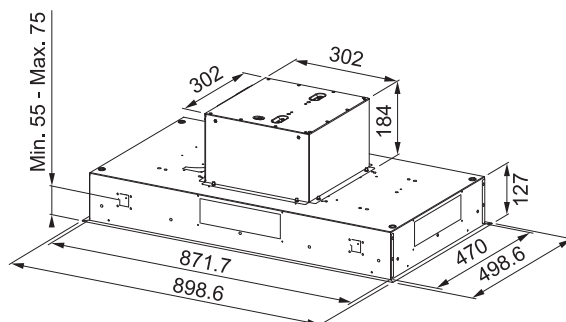

AKCESORIA W KOMPLECIE

112.0657.298

INNE DOSTĘPNE AKCESORIA

112.0016.755

cena brutto 119,90 zł
cena netto 97,48 zł

112.0174.994

cena brutto 493,89 zł
cena netto 401,54 zł