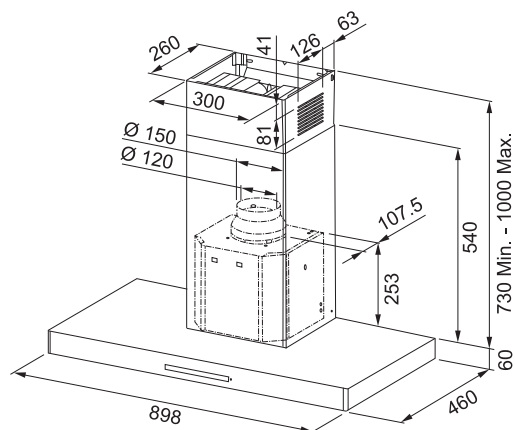

AKCESORIA W KOMPLECIE

filtr węglowy

112.0016.756

INNE DOSTĘPNE AKCESORIA

filtr węglowy
wielokrotnego użytku

112.0174.992

cena brutto **36 1,90 zł**
cena netto 294,23 zł