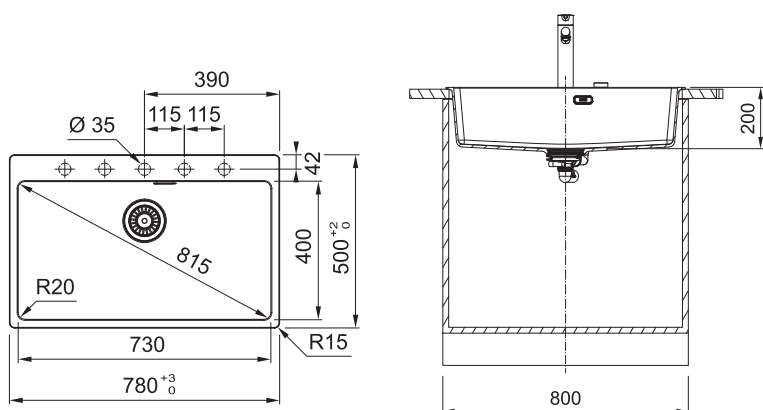

DOSTĘPNE AKCESORIA więcej na str. 34-35

środek do czyszczenia
Fragranit +

112.0530.238

cena brutto 60,50 zł
cena netto 49,19 zł

rollmata

112.0030.882

cena brutto 405,90 zł
cena netto 330,00 zł

ALL-IN

Zestaw ALL-IN
uniwersalna wkładka ociekowa,
deska kuchenna

112.0655.481

cena brutto 399,00 zł
cena netto 324,39 zł

ALL-IN

Zestaw ALL-IN Plus
uniwersalna wkładka ociekowa,
deska kuchenna
i silikonowa mata

112.0655.483

cena brutto 599,00 zł
cena netto 486,99 zł

ALL-IN

Zestaw ALL-IN Premium
uniwersalna wkładka ociekowa,
deska kuchenna, mata silikonowa
i pudełko do przechowywania

112.0655.489

cena brutto 799,00 zł
cena netto 649,59 zł