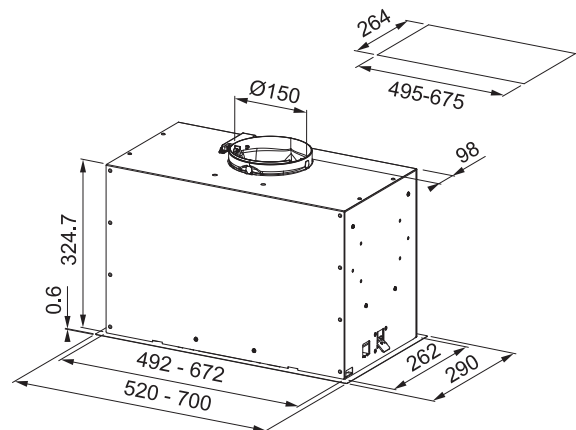

APP FRANKE@HOME

Nasza aplikacja mobilna pozwala w łatwy, intuicyjny sposób kontrolować okap. Jego liczne funkcje masz na wyciągnięcie ręki, a oprogramowanie będzie zawsze aktualne.

STEROWANIE GŁOSEM

Okapy Franke z opcją WiFi są kompatybilne z Amazon Alexa*, dzięki czemu możesz sterować nimi za pomocą poleceń głosowych. Idealne, gdy masz obie ręce zajęte przygotowaniem Twoich ulubionych dań. (*urządzenie nie jest dołączone)

AKCESORIA W KOMPLECIE DOSTĘPNE AKCESORIA

112.0657.298

112.0016.755

cena brutto 1 19,90 zł
cena netto 97,48 zł

112.0174.994

cena brutto 493,89 zł
cena netto 401,54 zł