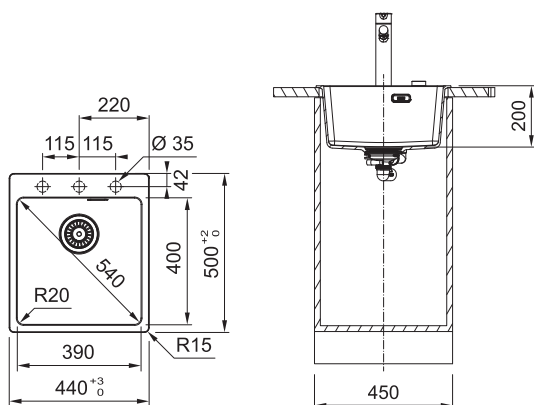

DOSTĘPNE AKCESORIA więcej na str. 34-35

środek do czyszczenia
Fragranit +

112.0530.238

cena brutto **60,50 zł**
cena netto 49,19 zł

rollmata

112.0030.882

cena brutto **405,90 zł**
cena netto 330,00 zł

ALL-IN

Zestaw ALL-IN
uniwersalna wkładka ociekowa,
deska kuchenna

112.0655.481

cena brutto **399,00 zł**
cena netto 324,39 zł

ALL-IN

Zestaw ALL-IN Plus
uniwersalna wkładka ociekowa,
deska kuchenna
i silikonowa mata

112.0655.483

cena brutto **599,00 zł**
cena netto 486,99 zł

ALL-IN

Zestaw ALL-IN Premium
uniwersalna wkładka ociekowa,
deska kuchenna, mata silikonowa
i pudełko do przechowywania

112.0655.489

cena brutto **799,00 zł**
cena netto 649,59 zł