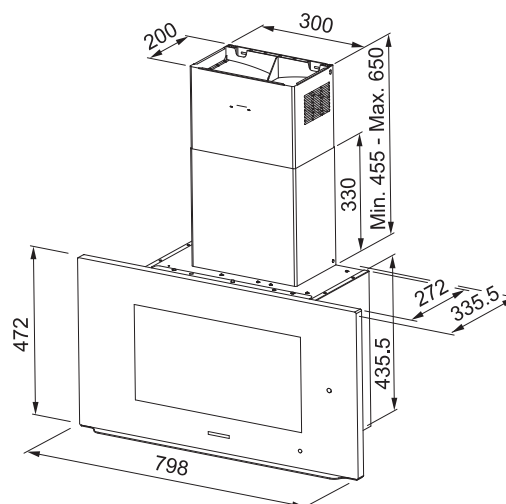

AKCESORIA W KOMPLECIE

filtr węglowy

112.0016.755

INNE DOSTĘPNE AKCESORIA

filtr węglowy
wielokrotnego użytku

112.0174.994

cena brutto **493,89 zł**
cena netto 401,54 zł

CZUJNIK JAKOŚCI
POWIETRZA

FRANKE@HOME

STEROWANIE
GŁOSEM