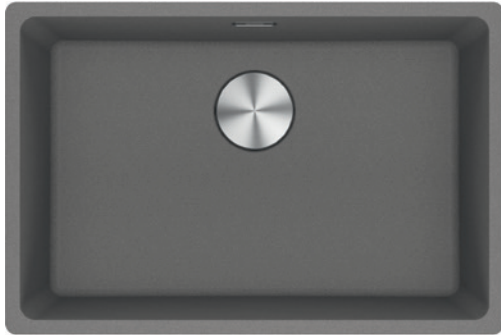

Zlewozmywaki z Fragranitu

MARIS 210/110-62

ZLEWOZMYWAK DO PODBUDOWY / MONTOWANY NA RÓWNI Z BŁATEM

WYKOŃCZENIE	MODEL	NR KATALOGOWY	CENA BRUTTO CENA NETTO
	MRG 210/110-62 biały połarny	135.0669.532	1 699,00 zł 1 381,30 zł
	MRG 210/110-62 kamienny szary	135.0669.531	1 699,00 zł 1 381,30 zł
	MRG 210/110-62 onyx	135.0669.530	1 699,00 zł 1 381,30 zł
	MRG 210/110-62 czarny mat	135.0669.529	1 699,00 zł 1 381,30 zł
	MRG 210/110-62 czarny mat z czarnym odpływem	135.0693.575	1 739,00 zł 1 413,82 zł

WYMIARY ZEWNĘTRZNE 653 x 433 mm

ROZMIAR KOMORY 620 x 400 x 200 mm

WYCIĘCIE wg szablonu

RODZAJ ODPIŁYWU korek zatyczkowy Grey Line z sitkiem 3/2"

Możliwość dokupienia odpływu automatycznego w wykończeniu stalowym lub czarnym matowym – szczegóły na stronie z akcesoriami.