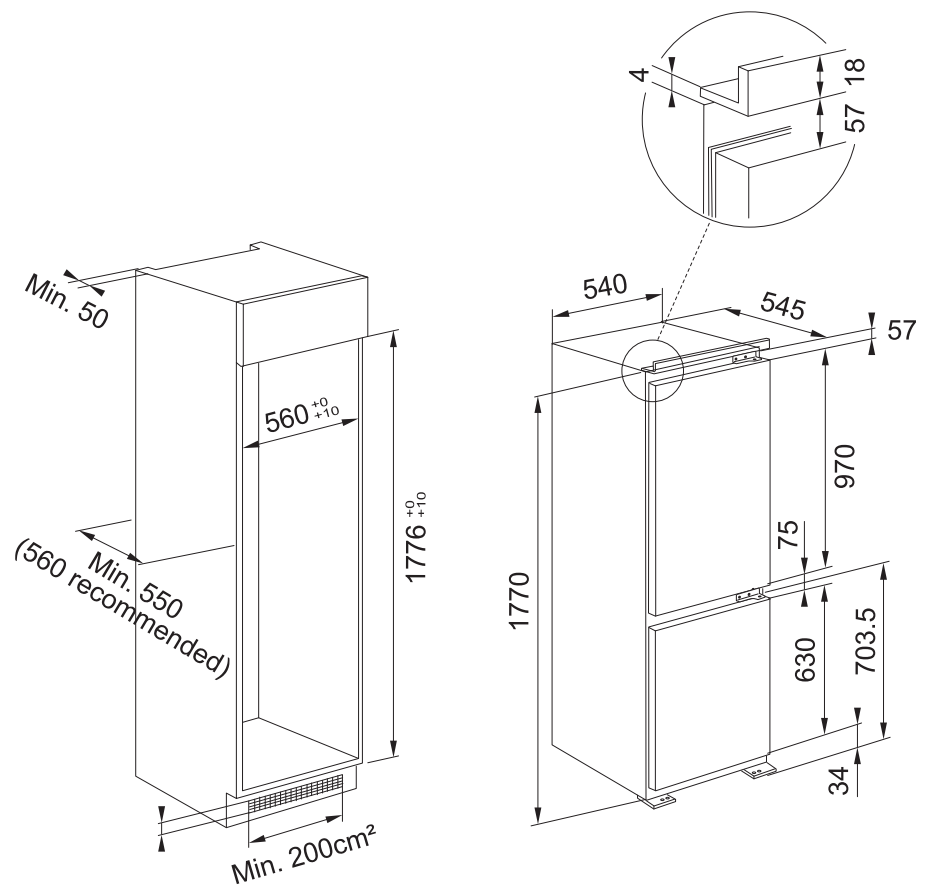

ZAMRAŻARKA

- zdolność zamrażania 7,0 kg/24 h
- 3 niezależne szuflady (w tym XXL Store Zone)
- tacka na kostki lodu
- intensywne zamrażanie Fast Freeze