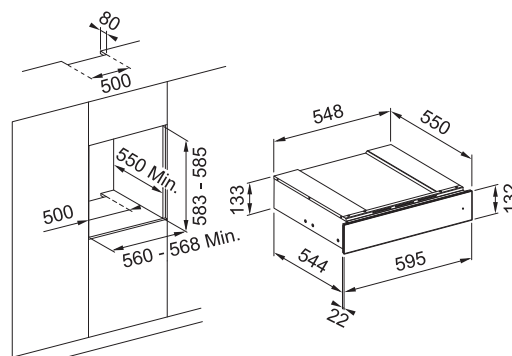

MYTHOS

SZUFLADA DO PODGRZEWANIA

CZARNE SZKŁO/CZARNA STAL

SZEROKOŚĆ

60

MODEL
WYKOŃCZENIE

FMY 14 DRW BK
czarne szkło/czarna stal

NR KATALOGOWY

131.0640.710

CENA BRUTTO
CENA NETTO

2 702,96 zł
2 197,53 zł

- pojemność 16 litrów
- pokrętko wyboru programu
- system otwierania Push Pull
- zakres temperatury 40-75°C
- łatwe czyszczenie
- utrzymanie w cieple gotowych potraw
- podgrzewanie filiżanek i talerzy
- rozmrażanie
- delikatne gotowanie