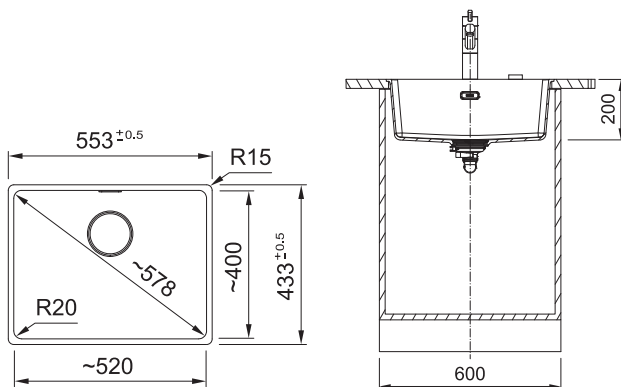

WYMIARY ZEWNĘTRZNE 553 x 433 mm

ROZMIAR KOMORY 520 x 400 x 200 mm

WYCIĘCIE wg szablonu

RODZAJ ODPIŁYWU korek zatyczkowy Grey Line z sitkiem 3/2"

Możliwość dokupienia odpływu automatycznego w wykończeniu stalowym lub czarnym matowym – szczegóły na stronie z akcesoriami.