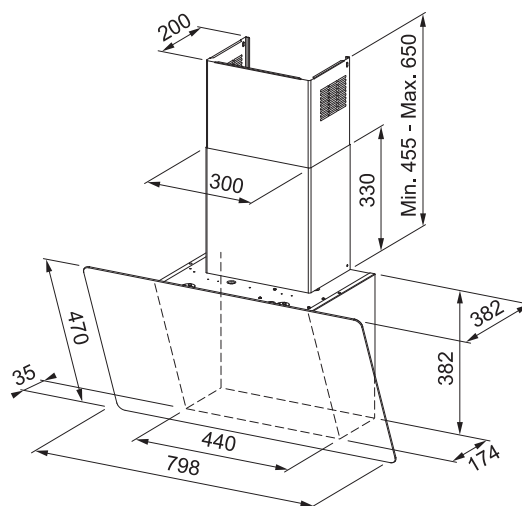

DOSTĘPNE AKCESORIA

112.0016.755

cena brutto 119,90 zł
cena netto 97,48 zł

112.0174.994

cena brutto 493,89 zł
cena netto 401,54 zł

112.0657.298

cena brutto 251,90 zł
cena netto 204,80 zł