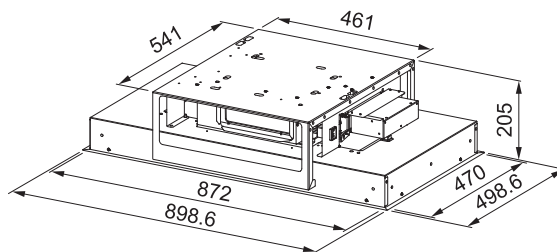

AKCESORIA W KOMPLECIE

**pilot zdalnego
sterowania**

112.0657.298

INNE DOSTĘPNE AKCESORIA

**filtr węglowy
wielokrotnego użytku**

112.0339.360

cena brutto 559,90 zł
cena netto 455,20 zł