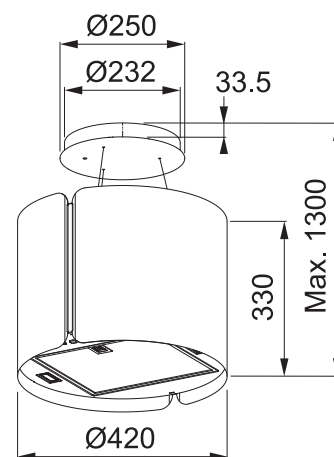

SZEROKOŚĆ	MODEL WYKOŃCZENIE	NR KATALOGOWY	CENA BRUTTO CENA NETTO
42 ↔	FSMS F42 SS/BK MATT stal szlachetna	345.0654.870	3 430,95 zł 2 789,39 zł
42 ↔	FSMS F42 BK MATT czarny mat	345.0654.933	3 430,95 zł 2 789,39 zł
42 ↔	FSMS F42 WH MATT biały mat	345.0654.932	3 430,95 zł 2 789,39 zł

WYDAJNOŚĆ (m³/h)	min. 270 / max. 580 / int. 740
GŁOŚNOŚĆ (dB(A) re1pW)	min. 53 / max. 66 / int. 70
STEROWANIE	przyciski Soft Touch
SILNIK	270 W
LICZBA BIEGÓW	3 + intensywny
ŚREDNICA WYLOTU POWIETRZA	Ø200 mm
OŚWIETLENIE	LED: 2 x 1 W (3000 K)
WAGA NETTO / BRUTTO (kg)	12,00 / 15,00
KLASA ENERGETYCZNA	A

- filtr aluminiowy przystosowany do mycia w zmywarce
- filtr węglowy w komplecie
- praca tylko w obiegu zamkniętym

red dot winner 2022