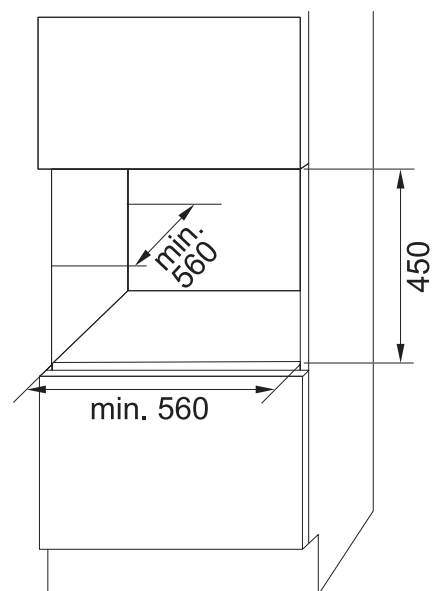

WYMIARY (mm)	588 x 455 x 555
GŁOŚNOŚĆ (dB(A) re1pW)	42
KLASA GŁOŚNOŚCI	D
POJEMNOŚĆ (L)	66
ZAKRES TEMPERATURY (°C)	4-18
OŚWIETLENIE	LED
WAGA NETTO / BRUTTO (kg)	33,60 / 37,00
KLASA ENERGETYCZNA	G

- cyfrowy biały wyświetlacz
- regulacja temperatury
- szkło z filtrem UV
- 3 drewniane półki
- miejsce na 24 butelki
- drzwi otwierane na bok (system Push Pull) - zawiasy z prawej strony