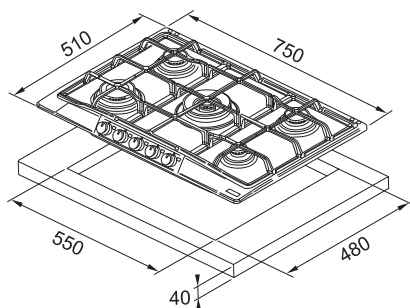

SZEROKOŚĆ

75

MODEL
WYKOŃCZENIE

FHTL 755 4G TC ON C
onyx

NR KATALOGOWY

106.0670.335

CENA BRUTTO

CENA NETTO

2 286,95 zł
1 859,31 zł

RODZAJ I MOC PALNIKÓW

przedni lewy	bardzo szybki	3,00 kW
tylny lewy	standardowy	1,75 kW
środkowy	Trzy Korony (potrójny, superszybki)	3,80 kW
przedni prawy	pomocniczy	1,00 kW
tylny prawy	standardowy	1,75 kW

WYMIARY

zewnętrzne	750 x 510 mm
wycięcia	550 x 480 mm

- zapalarka elektryczna zintegrowana w pokrętkach
- ruszty żeliwne (3 elementy)
- zabezpieczenie przeciwwypływowe gazu
- pokrętła: chrom

DOSTĘPNE AKCESORIA

żeliwna podstawa pod WOK

112.0067.739

cena brutto 152,90 zł

cena netto 124,31 zł