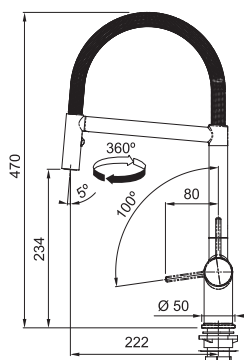

WYKOŃCZENIE	MODEL	NR KATALOGOWY	CENA BRUTTO CENA NETTO
	Active Semi-Pro spray chrom	115.0653.407	1 834,91 zł 1 491,80 zł
	Active Semi-Pro spray czarny mat dostępny od VII.2022	115.0653.409	2 158,92 zł 1 755,22 zł

- głowica ceramiczna
- laminarny strumień wody
- wyciągana wylewka z funkcją prysznica, wykonana z metalu
- wężyki podłączeniowe 450 mm, nakrętka 3/8"
- zakres ruchu dźwigni mieszacza 0/100
- montaż mieszacza z prawej strony
- przepływ wody 7,5 l/min (3 bar)
- technologia Eco pozwalająca oszczędzać wodę i energię