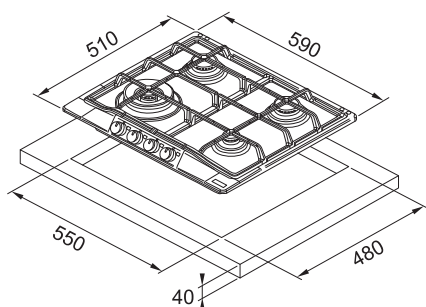

SZEROKOŚĆ

60

MODEL
WYKOŃCZENIE

FHTL 604 3G TC ON C
onyx

NR KATALOGOWY

106.0670.334

CENA BRUTTO

CENA NETTO

1 974,96 zł
1 605,66 zł

RODZAJ I MOC PALNIKÓW

przedni lewy	Trzy Korony (potrójny, superszybki)	3,80 kW
tylny lewy	standardowy	1,75 kW
przedni prawy	pomocniczy	1,00 kW
tylny prawy	standardowy	1,75 kW

WYMIARY

zewnętrzne	590 x 510 mm
wycięcia	550 x 480 mm

- zapalarka elektryczna zintegrowana w pokrętkach
- ruszty żeliwne (2 elementy)
- zabezpieczenie przeciwwypływowe gazu
- pokrętła: chrom

DOSTĘPNE AKCESORIA

żeliwna podstawa pod WOK

112.0067.739

cena brutto 152,90 zł

cena netto 124,31 zł