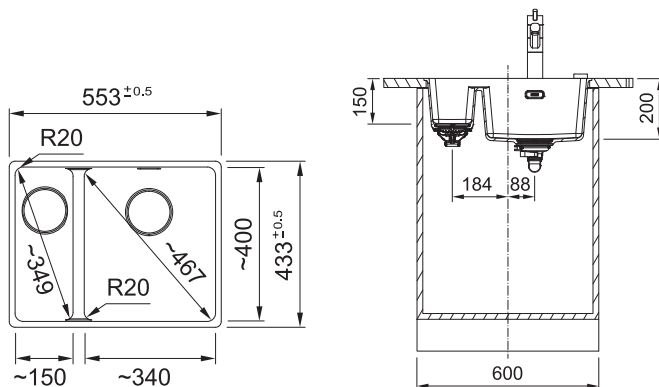

WYKOŃCZENIE	MODEL	NR KATALOGOWY	CENA BRUTTO CENA NETTO
	MRG 260/160-34-15 biały połarny		1 799,00 zł
	mała komora z prawej	135.0669.536	1 462,60 zł
	MRG 260/160-34-15 kamienny szary		1 799,00 zł
	mała komora z prawej	135.0669.535	1 462,60 zł
	MRG 260/160-34-15 onyx		1 799,00 zł
	mała komora z prawej	135.0669.534	1 462,60 zł
	MRG 260/160-34-15 czarny mat		1 799,00 zł
	mała komora z prawej	135.0669.533	1 462,60 zł
	MRG 260/160-34-15 czarny mat z czarnym odpływem		1 839,00 zł
	mała komora z prawej	135.0693.572	1 495,12 zł
	mała komora z lewej	135.0669.551	
	mała komora z lewej	135.0669.539	
	mała komora z lewej	135.0669.538	
	mała komora z lewej	135.0669.537	
	mała komora z lewej	135.0693.573	

WYMIARY ZEWNĘTRZNE	553 x 433 mm
ROZMIAR KOMÓR	340 x 400 x 200 mm 150 x 400 x 150 mm
WYCIĘCIE	520 x 400 mm (R=20 mm)
RODZAJ ODPIŁYWU	korek zatyczkowy Grey Line z sitkiem 3½"
Możliwość dokupienia odpływu automatycznego w wykończeniu stalowym lub czarnym matowym – szczegóły na stronie z akcesoriami.