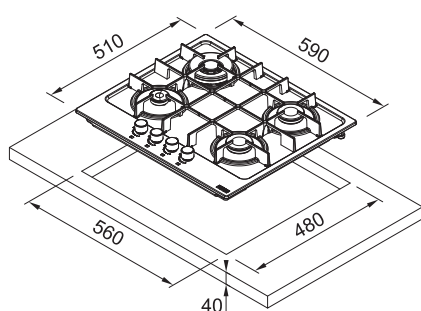

SZEROKOŚĆ	MODEL WYKOŃCZENIE	NR KATALOGOWY	CENA BRUTTO CENA NETTO
60	FHMA 604 3G DC MB C czarny mat	106.0670.112	2 494,97 zł 2 028,43 zł

RODZAJ I MOC PALNIKÓW

przedni lewy	pomocniczy	1,00 kW
tylny lewy	Podwójna Korona	3,30 kW
przedni prawy	standardowy	1,75 kW
tylny prawy	standardowy	1,75 kW

WYMIARY

zewnętrzne	590 x 510 mm
wycięcia	560 x 480 mm

- zapalarka elektryczna zintegrowana w pokrętkach
- ruszty żeliwne (2 elementy)
- zabezpieczenie przeciwwypływowe gazu

DOSTĘPNE AKCESORIA

żeliwna podstawka pod WOK

112.0067.739

cena brutto 152,90 zł

cena netto 124,31 zł