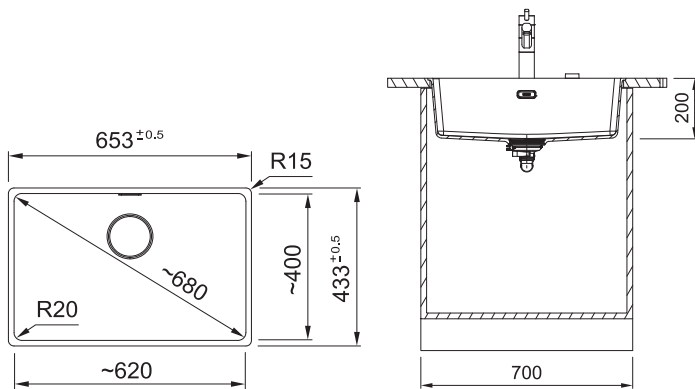

DOSTĘPNE AKCESORIA więcej na str. 34-35

środek do czyszczenia
Fragranit +

112.0530.238

cena brutto 60,50 zł
cena netto 49,19 zł

rollmata

112.0030.882

cena brutto 405,90 zł
cena netto 330,00 zł

Zestaw ALL-IN
uniwersalna wkładka ociekowa,
deska kuchenna

112.0655.481

cena brutto 399,00 zł
cena netto 324,39 zł

Zestaw ALL-IN Plus
uniwersalna wkładka ociekowa,
deska kuchenna
i silikonowa mata

112.0655.483

cena brutto 599,00 zł
cena netto 486,99 zł

Zestaw ALL-IN Premium
uniwersalna wkładka ociekowa,
deska kuchenna, mata silikonowa
i pudełko do przechowywania

112.0655.489

cena brutto 799,00 zł
cena netto 649,59 zł