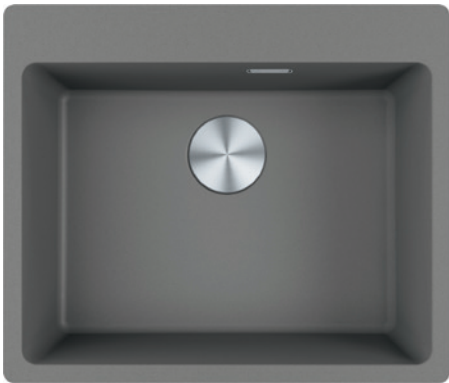

Zlewozmywaki z Fragranitu +

MARIS 610-54 FTL

ZLEWOZMYWAK WBUDOWYWANY

WYKOŃCZENIE	MODEL	NR KATALOGOWY	CENA BRUTTO CENA NETTO
	MRG 610-54 FTL biały polarny	114.0661.793	1 419,00 zł 1 153,66 zł
	MRG 610-54 FTL kamienny szary	114.0661.795	1 419,00 zł 1 153,66 zł
	MRG 610-54 FTL onyx	114.0661.796	1 419,00 zł 1 153,66 zł
	MRG 610-54 FTL czarny mat	114.0661.794	1 419,00 zł 1 153,66 zł
	MRG 610-54 FTL czarny mat z czarnym odpływem	114.0693.579	1 459,00 zł 1 186,18 zł

WYMIARY ZEWNĘTRZNE 590 x 500 mm

ROZMIAR KOMORY 540 x 400 x 200 mm

WYCIĘCIE 570 x 480 mm (R=15 mm)

LICZBA PODFREZOWANYCH OTWORÓW 5 x 35 mm

RODZAJ ODPIŁYWU korek zatyczkowy Grey Line z sitkiem 3½"

Możliwość dokupienia odpływu automatycznego w wykończeniu stalowym lub czarnym matowym – szczegóły na stronie z akcesoriami.

- zalecana grubość blatu min. 12 mm - montaż wbudowywany
- w przypadku montażu dodatkowych akcesoriów np. dozownika do mydła, należy dokupić podkładkę dystansującą 133.0533.532