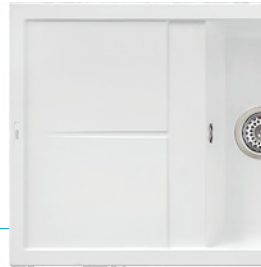

Technologia NANOCERAM to unikalna kompozycja NANO cząsteczek ceramiki dająca zwiększoną odporność na zarysowania i odbarwienia oraz zwiększoną odporność na szok termiczny.

Dzięki głębokim, jednorodnym i żywym kolorom, Twoja kuchnia będzie zawsze doskonale wyglądać, a kolory nie zbledną z upływem czasu.

Gładza powierzchnia zlewozmywaka **NANOCERAM** o bardzo niskiej porowatości ułatwi czyszczenie i zapewni lepszą ochronę antybakteryjną.

kolor:
czysta biel