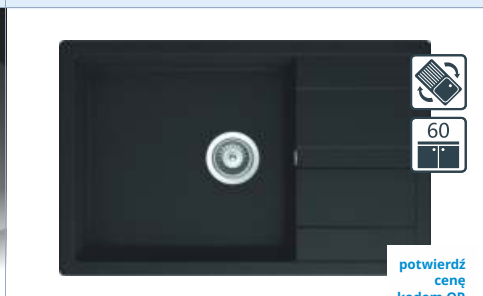

potwierdź
cenę
kodem QR

RONDA D-100XL
780x500 mm

zlewozmywak CRISTALITE® /
dostępny w kolorach: alpina, onyx,
moonstone, croma / korek manualny

1299 zł