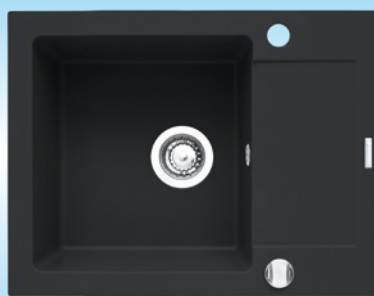

SUPER OFERTA

potwierdź cenę kodem QR

SANTORINI PLUS 65x50 1B 1D
zlewozmywak granitowy + bateria LUNGO + półka funkcyjna do baterii za 1,23 zł + waga kuchenna z misą za 1,23 zł

949 zł