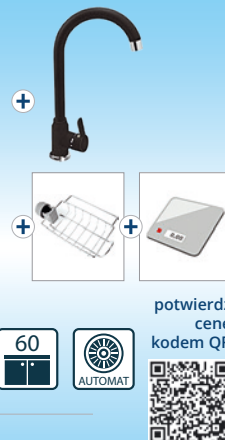

SUPER OFERTA

potwierdź cenę kodem QR

SANTORINI PLUS 65x50 1B 1D
zlewozmywak granitowy + bateria LUNGO + półka funkcyjna do baterii za 1,23 zł + waga kuchenna z misą za 1,23 zł

949 zł