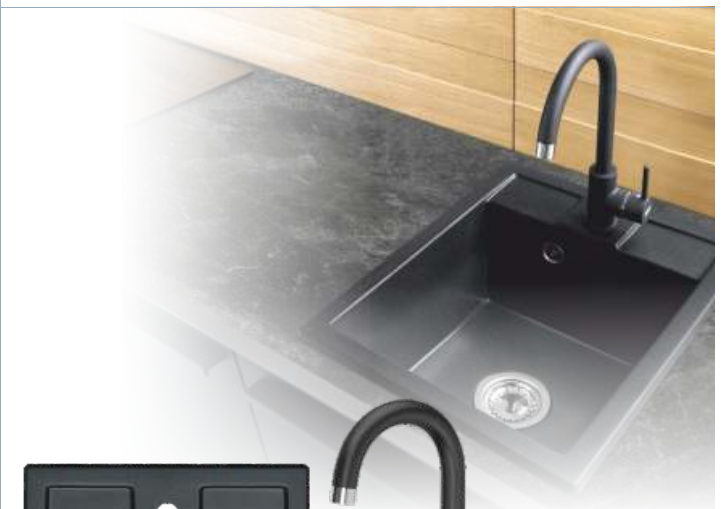

potwierdź cenę kodem QR

ZESTAW SAN

649 zł

ZZB1411ABM

bateria: zasięg wylewki 190 mm / wysokość od blatu 320 mm / głowica ceramiczna 35 mm / kolor czarny nakrapiany

zlewozmywak granitowy: wymiary 590x500 / głębokość komory 180 mm / kolor onyx / indeks: ZZB1411ABM