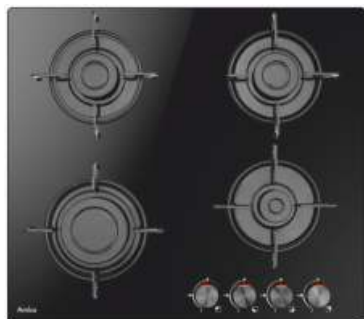

**płyta indukcyjna
PIA6540PHTUN 3.0**

4 strefy indukcyjne Booster / 3 programy: topienie, duszenie, gotowanie na wolnym ogniu / sterowanie sensorowe plus&minus / funkcja HobControl / Power Choice Pro / SlimHob Pro / Timer dla każdego pola / WxSxG 592x49x522 mm