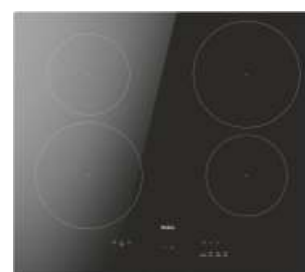

beko

potwierdź cenę kodem QR

płyta indukcyjna HII64202MTB

1439 zł

4 pola indukcyjne Booster / 9 poziomów gotowania / wysw. Direct Access / Power Management / Pauza Stop & Go / Timer / EasyFit / szlifowana krawędź przednia / autom. wyłączenie / blokada rodzicielska / WxSxG: 52x590x520 mm