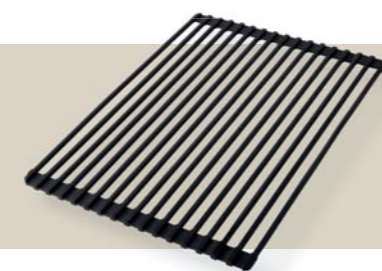

Baterie **EASY**

Easy Corner
1 399,00 (chrom)

Easy Square
1 049,00 (chrom)

Easy Round
1 049,00 (chrom)

Skorzystaj z naszej rekomendacji lub wybierz jedną z wielu baterii FALMEC według własnych potrzeb i upodobań.
Pełna kolekcja WATER dostępna na www.falmec.com/pl-pl/kategoria/water/

Przy zakupie zlewozmywaka z baterią,
możesz nabyć jeden z poniższych produktów za **1 zł!!!**

Korek automatyczny pop-up
299,00 (black)
279,00 (chrome)

lub

Deska do krojenia POLIETYLEN WHITE 330x420
399,00

lub

Zwijana mata ROLLMATA BLACK 310x440
279,00

Zlewozmywaki **ISEO**

Iseo Ceramix 40
Czarny mat (nakładany/podwieszany)
1 699,00
Biały mat (nakładany/podwieszany)
1 699,00

Iseo Ceramix 50
Czarny mat (nakładany/podwieszany)
1 799,00
Biały mat (nakładany/podwieszany)
1 799,00