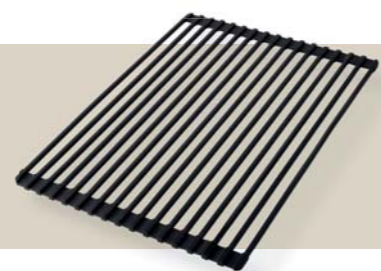

Korek automatyczny pop-up - PVD
oro/rame/gunmetal
399,00

lub

Deska do krojenia DREWNO IROKO 320x420
399,00

lub

Zwijana mata ROLLMATA BLACK 310x440
279,00

Zlewozmywaki **COMO**

Como Inox 70
(podwieszany)
1 799,00
(wpuszczany/nakładany)
2 249,00